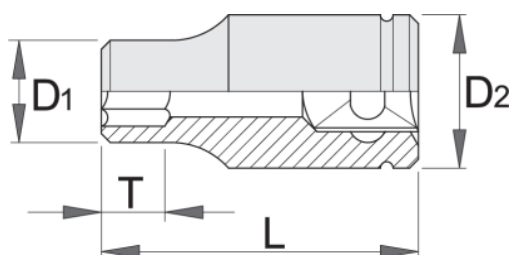

Καρυδάκι 1/4"

188/2 6p

0

[\(/gre/about-](#)

0

- υλικό: χρώμιο βανάδιο
- σφυρήλατο, ολικά σκληρυμένο με θερμική επεξεργασία
- επιχρωμιωμένο σύμφωνα με τα πρότυπα EN12540
- κατασκευασμένο σύμφωνα με τα πρότυπα ISO 2725-1 (μόνο μετρικά)

0

ISO 2725 - 1

L

D1

D2

T

618682	3.2	25	6	12	4	15
600815	4	25	6.8	11,9	5	15
600816	4.5	25	7.1	11,9	5	15
600817	5	25	8	11,9	5	15
600818	5.5	25	8.3	11,9	5	15
600819	6	25	9.3	11,9	5	15
600820	7	25	10,5	11,9	5	15
600821	8	25	11,9	11,9	5	15
600822	9	25	12,9	12,9	8	15
600823	10	25	13,9	13,9	8	39
600824	11	25	15,9	15.9	8	39
603130	12	25	16,9	16,9	8	39
600825	13	25	17,9	17,9	10	39
603131	14	25	19.7	19.7	10	39
618683	3/16"	25	8	11.9	5	15
618684	7/32"	25	8.8	11.9	5	15
618685	1/4"	25	9.3	11.9	5	15
618686	9/32"	25	10.5	11.9	5	15
618687	5/16"	25	11,9	11.9	5	15
618688	11/32"	25	12,9	12,9	5	15
618689	3/8"	25	13,9	13,9	8	39
618690	13/32"	25	14,9	14.1	8	39
618691	7/16"	25	10.5	15.9	8	39
618692	1/2"	25	17,9	17.9	10	39
618693	9/16"	25	19,7	19.7	10	39