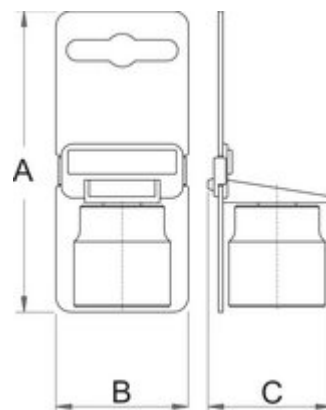

Καρυδάκι 1/4"

188/2 6p

0

[\(/gre/about-](#)

0

- υλικό: χρώμιο βανάδιο
- σφυρήλατο, ολικά σκληρυμένο με θερμική επεξεργασία
- επιχρωμιωμένο σύμφωνα με τα πρότυπα EN12540
- κατασκευασμένο σύμφωνα με τα πρότυπα ISO 2725-1 (μόνο μετρικά)

0

ISO 2725 - 1

L

D1

D2

T

618682	3.2	25	6	12	4	15
600815	4	25	6.8	11,9	5	15
600816	4.5	25	7.1	11,9	5	15
600817	5	25	8	11,9	5	15
600818	5.5	25	8.3	11,9	5	15
600819	6	25	9.3	11,9	5	15
600820	7	25	10,5	11,9	5	15
600821	8	25	11,9	11,9	5	15
600822	9	25	12,9	12,9	8	15
600823	10	25	13,9	13,9	8	39
600824	11	25	15,9	15.9	8	39
603130	12	25	16,9	16,9	8	39
600825	13	25	17,9	17,9	10	39
603131	14	25	19.7	19.7	10	39
618683	3/16"	25	8	11.9	5	15
618684	7/32"	25	8.8	11.9	5	15
618685	1/4"	25	9.3	11.9	5	15
618686	9/32"	25	10.5	11.9	5	15
618687	5/16"	25	11,9	11.9	5	15
618688	11/32"	25	12,9	12,9	5	15
618689	3/8"	25	13,9	13,9	8	39
618690	13/32"	25	14,9	14.1	8	39
618691	7/16"	25	10.5	15.9	8	39
618692	1/2"	25	17,9	17.9	10	39
618693	9/16"	25	19,7	19.7	10	39

Retail packaging

Barcode	MA	MB	MC	Height
618682	100	44	23	20
600815	100	44	23	20
600816	100	44	23	20
600817	100	44	23	20
600818	100	44	23	20
600819	100	44	23	20
600820	100	44	23	20
600821	100	44	23	20
600822	100	44	23	20
600823	100	44	23	44
600824	100	44	24	44
603130	100	44	24,5	44
600825	100	44	25	44
603131	100	44	25,75	44
618683	100	44	23	20
618684	100	44	23	20
618685	100	44	23	20
618686	100	44	23	20
618687	100	44	23	20
618688	100	44	23	20
618689	100	44	23	44
618690	100	44	23	44
618691	100	44	24,5	44
618692	100	44	24,5	44