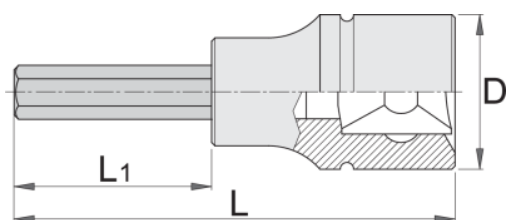

Μακρύ καρυδάκι για βίδες ALLEN 1/2"

192/2HXL

0

Premium Flex

(/gre/about-

Premium +

us/materials).

(/gre/about-us/materials).

0

- Υλικό: καρυδάκι: χρώμιο βανάδιο, επιχρωμιωμένο.
- μύτη: ειδικός χάλυβα εργαλείων
- οι κεφαλές είναι εξολοκλήρου σκληρυμένες με θερμική επεξεργασία
- κατασκευασμένο σύμφωνα με τα πρότυπα DIN 7422 (μόνο τα μετρικά)

Barcode	Hex Size	D	L	L1	Weight
603380	5	22.9	100	64	67
603381	6	22.9	100	64	67
619805	6	22.9	183	147	95
603383	7	22.9	100	64	67
603384	8	22.9	100	64	67
619806	8	22.9	143	107	115

		D	L	L1		
603386	10	22.9	100	64	117	
619807	10	22.9	163	127	163	
603455	12	22.9	100	64	139	
619415	14	22.9	100	64	165	
619809	14	22.9	163	127	255	1