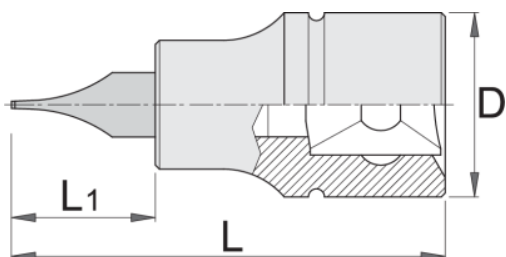

Καρυδάκι για βίδες εγκοπής 1/2"

192/2SL

0

Premium Flex
 Premium +
 us/materials) (./gre/about-us/materials).

0

- Υλικό: καρυδάκι: χρώμιο βανάδιο, επιχρωμιωμένο.
- μύτη: ειδικός χάλυβα εργαλείων
- οι κεφαλές είναι εξολοκλήρου σκληρυμένες με θερμική επεξεργασία

	a	b	D	L	L1		
605551	1.2	8	22.9	63	27	77	1
605552	1.6	10	22.9	63	27	77	1
605553	2	12	22.9	63	27	77	1
605554	2.5	14	22.9	63	27	77	1

a

b

D

L

L1

605555

2.5