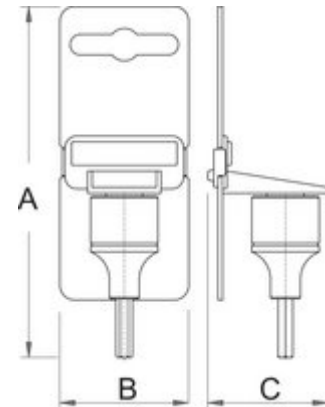

D	L	L1	
612429	TX 55	22.9	100	64	100
612430	TX 60	22.9	100	64	110
619857	TX 70	24.3	105	65	253
619858	TX 80	24.3	105	65	261
619859	TX 90	26,8	105	65	363
619860	TX 100	26.8	105	65	325

Retail packaging

	MA	MB	MC	
612422	170	44	43	81
612423	170	44	43	91
612424	170	44	43	91
612425	170	44	43	91
612426	170	44	43	95
612427	170	44	43	97
612428	170	44	43	99
612429	170	44	43	105
612430	170	44	43	115
619857	175	44	43	258
619858	175	44	43	266
619859	175	44	43	368
619860	175	44	43	330