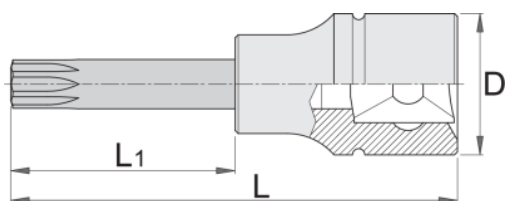

Μακρύ καρυδάκι για βίδες TORX (TX) 1/2"

192/2TXL

0

Premium Flex

(/gre/about-

Premium +

us/materials)

(/gre/about-us/materials).

0

- Υλικό: καρυδάκι: χρώμιο βανάδιο, επιχρωμιωμένο.
- μύτη: ειδικός χάλυβα εργαλείων
- οι κεφαλές είναι εξολοκλήρου σκληρυμένες με θερμική επεξεργασία
- γυαλισμένο

Barcode	Star	D	L	L1	Icon
612422	TX 20	22.9	100	64	76
612423	TX 25	22.9	100	64	86
612424	TX 27	22.9	100	64	86
612425	TX 30	22.9	100	64	86
612426	TX 40	22.9	100	64	90
612427	TX 45	22.9	100	64	92
612428	TX 50	22.9	100	64	94

		D	L	L1	
612429	TX 55	22.9	100	64	100
612430	TX 60	22.9	100	64	110
619857	TX 70	24.3	105	65	253
619858	TX 80	24.3	105	65	261
619859	TX 90	26,8	105	65	363
619860	TX 100	26.8	105	65	325

Retail packaging