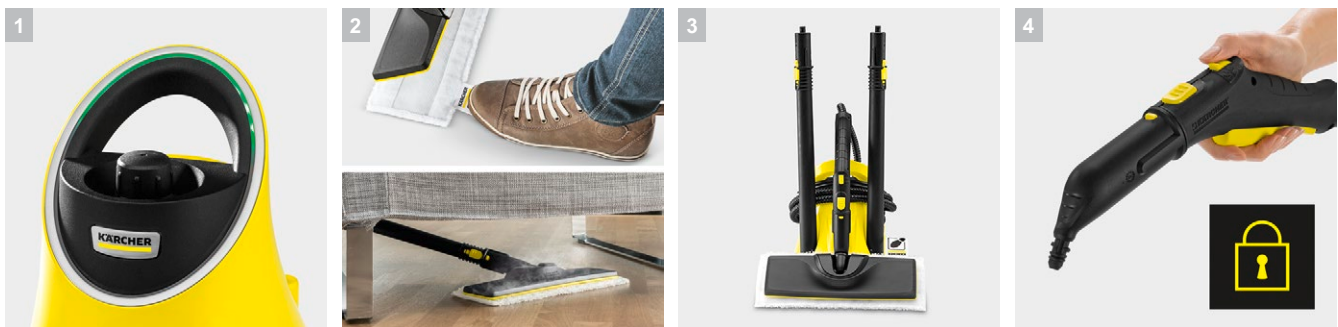

## SC 2 Deluxe EasyFix \*EU

Μηχάνημα για καθαρισμό χωρίς χρήση χημικών: Ο compact ατμοκαθαριστής SC 2 Deluxe EasyFix με ένδειξη LED είναι ιδανικός για όλες τις σκληρές επιφάνειες στο σπίτι.

### 1 Ένδειξη LED στην οθόνη της συσκευής

- Όταν η οθόνη LED ανάβει με κόκκινο χρώμα, η συσκευή εξακολουθεί να θερμαίνεται. Όταν ανάψει πράσινο, η συσκευή είναι έτοιμη για χρήση.

### 2 Σετ καθαρισμού δαπέδου EasyFix με ευέλικτο σύνδεσμο στο ακροφύσιο δαπέδου και βολική στερέωση hook-and-loop για το πανί καθαρισμού δαπέδου

- Βέλπιστα αποτελέσματα καθαρισμού σε διάφορα σκληρά δάπεδα σε όλο το σπίτι χάρη στην αποτελεσματική τεχνολογία ελασμάτων.
- Αλλαγή του πανιού χωρίς να το ακουμπήσετε και να έρθετε σε επαφή με τους ρύπους και βολική σύνδεση του πανιού καθαρισμού δαπέδου χάρη στο σύστημα hook-and-loop

### 4 Κλείδωμα στην κάνη για τα παιδιά

- Σύστημα κλειδώματος για παιδιά

**SC 2 Deluxe EasyFix \*EU**

- Ελαφριά και compact συσκευή
- Ένδειξη LED στην οθόνη της συσκευής
- Με το σετ καθαρισμού EasyFix

**Τεχνικά Στοιχεία**