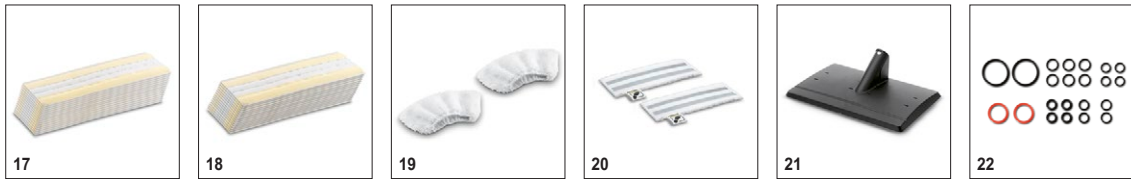

SC 2 Deluxe EasyFix *EU 1.513-243.0

KÄRCHER

		Αριθμός πα- ραγγελίας	Ποσότητα				Τιμή	Περιγραφή	
Πανάκια μιας χρήσης για το ακρο- φύσιο δαπέδου EasyFix	17	2.863-299.0	15 Pieces					Σετ με 15 πανάκια μιας χρήσης για το ακροφύσιο δαπέδου EasyFix για γρήγορο καθάρισμα σκληρών επιφανειών με τήρηση των αρχών υγιεινής.	☐
Πανάκια μιας χρήσης για το ακρο- φύσιο δαπέδου EasyFix mini	18	2.863-300.0	15 Pieces					Σετ με 15 πανάκια μιας χρήσης για το ακροφύσιο δαπέδου EasyFix Mini για γρήγορο καθάρισμα σκληρών επιφανειών με τήρηση των αρχών υγιεινής.	☐
Γάντια μικροϊνών για ακροφύσιο χειρός.	19	2.863-270.0	2 Pieces					Το σετ με δύο καλύμματα για το ακροφύσιο χειρός. Τα καλύμματα είναι από μικροΐνες υψηλής ποιότητας – για τα καλύτερα αποτελέσματα ως προς τη χαλάρωση και τη συλλογή ρύπων.	☐
Σετ λειαντικά πανιά καθαρισμού δαπέδου EasyFix	20	2.863-309.0	2 Pieces					Τα λειαντικά πανιά καθαρισμού δαπέδου EasyFix αφαιρούν ακόμα και τους πιο επίμονους λεκέδες από πέτρινα δάπεδα τα οποία είναι ανθεκτικά σε γρατσουνιές.	☐
Διάφορα									
Εξάρτημα ταπετσαριών	21	2.863-062.0	1 Pieces					Για εύκολη αφαίρεση της ταπετσαρίας και των υπολειμμάτων κόλλας με ατμό.	☐
Σετ αντικατάστασης δακτυλίων	22	2.884-312.0	22 Pieces					Για εύκολη αντικατάσταση σε ένα πλήθος εξαρτημάτων του ατμοσυστήματος.	☐

■ Περιλαμβάνεται στη συσκευασία ☐ Διαθέσιμα εξαρτήματα