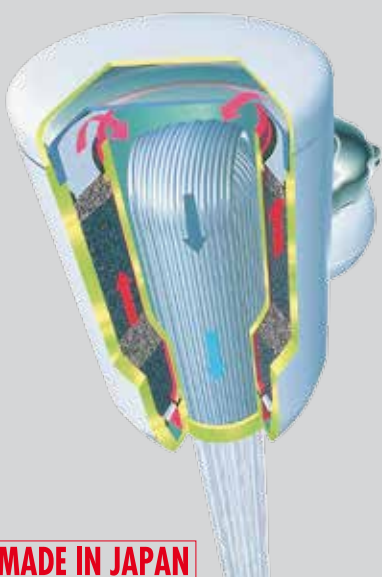

MADE IN JAPAN

torayvino MK2
Model: MK2-EG

Αποκλειστική Εισαγωγή

interwater®

καθαρό νερό ποιότητα ζωής

torayvino