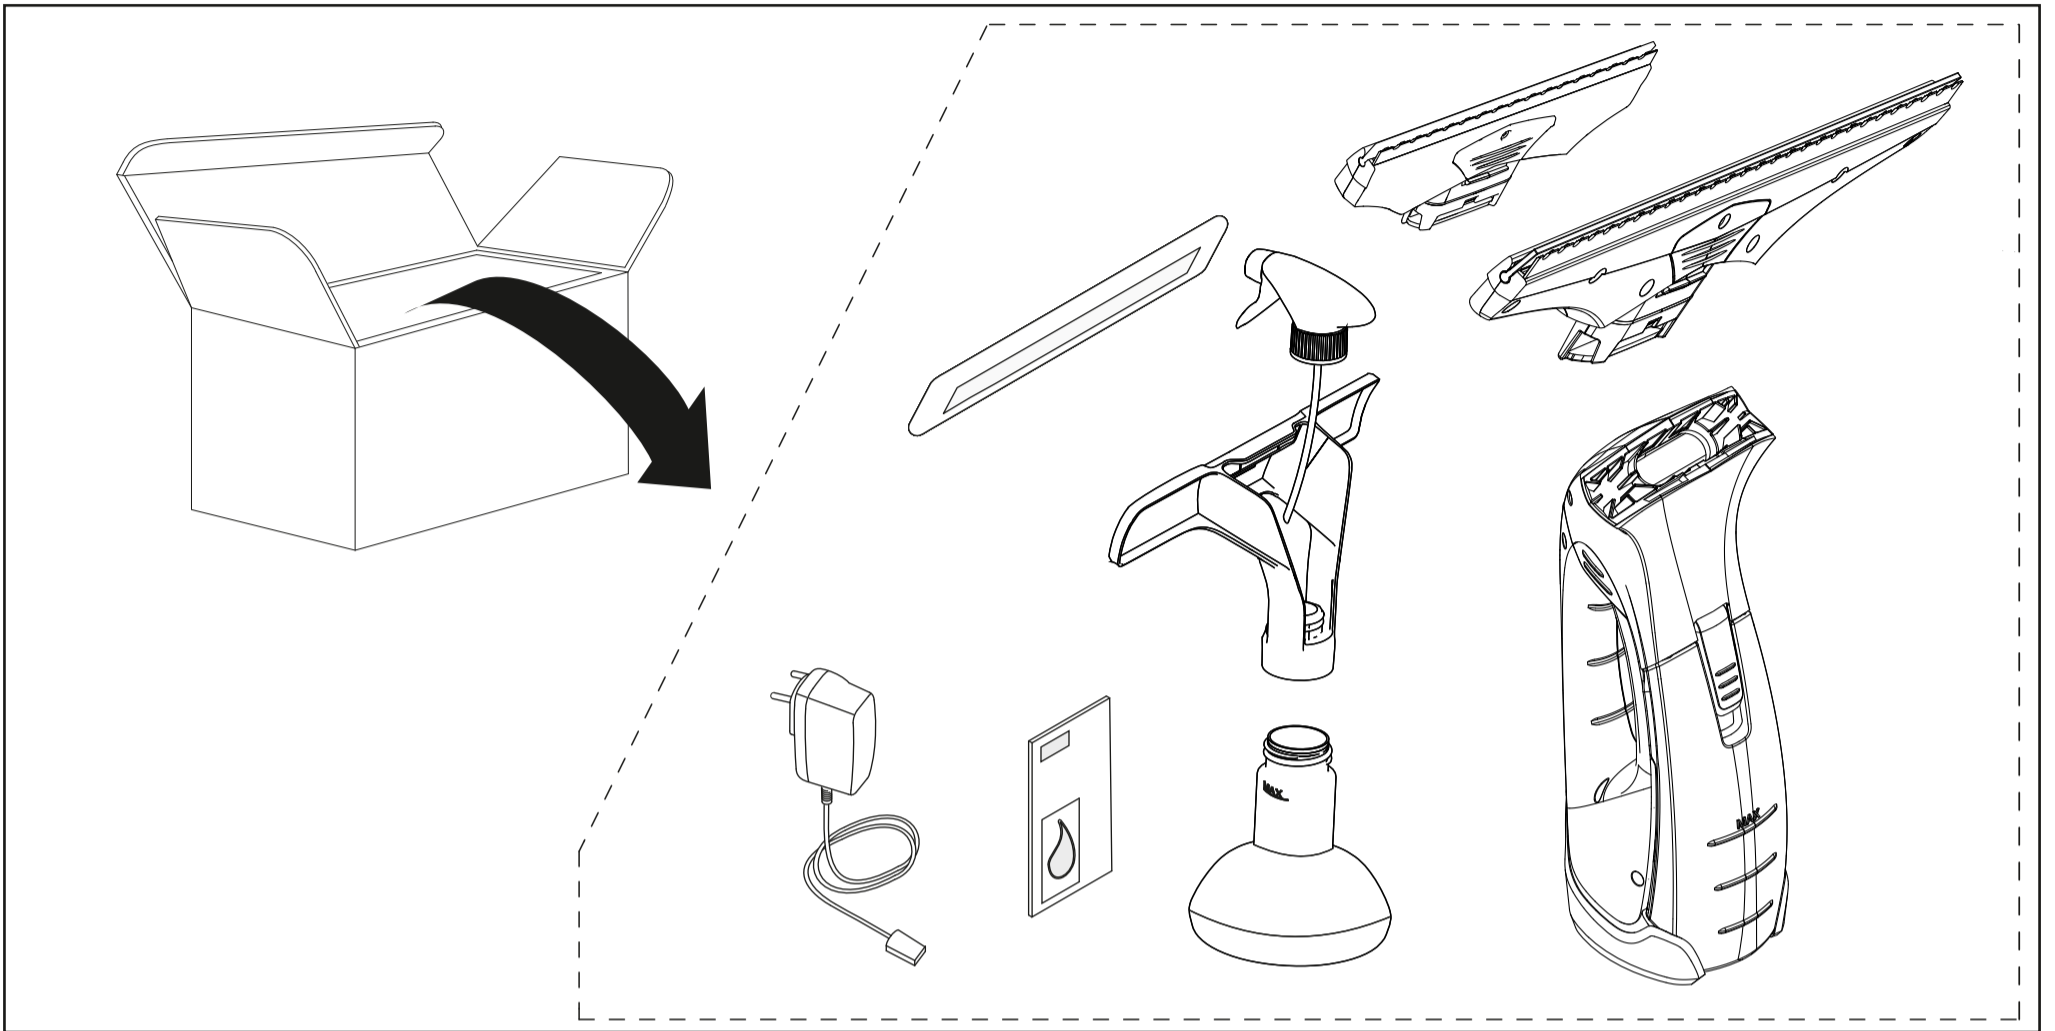

WV 2 Premium Black Edition

 Li-Ion	3,7 V		IPX4		0,6 kg
 nom	10 W		100 ml		185 min
	V 5,5 mA 600		50 db(A)		35 min

1

2

3

4

1

2