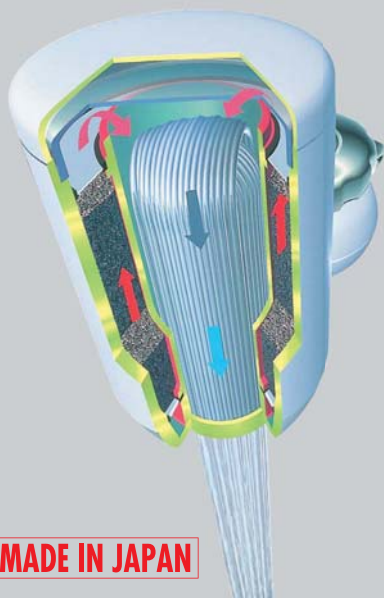

Η εταιρία Toray και η τεχνολογία της

Το 1968, η Toray ξεκίνησε την έρευνα των μεμβρανών επεξεργασίας νερού και ανέπτυξε τεχνολογίες πολλών τύπων μεμβράνης, ώστε να διαχωρίζονται οι ακαθαρσίες σε διάφορα μεγέθη για τον τέλει καθαρισμό του νερού. Η Toray είναι σήμερα μία από τις κορυφαίες εταιρίες στον κόσμο. Η κοίλη μεμβράνη ινών που εφαρμόζεται στις συσκευές καθαρισμού νερού Torayvino αναπτύχθηκε βασισμένη στην ιατρική τεχνολογία, που χρησιμοποιείται για τεχνητά νεφρά. Η μείωση των βακτηρίων είναι σύμφωνη με την Ιαπωνική Ένωση επεξεργασίας νερού (JWPA) εθελοντικών προτύπων για καθαρισμό του νερού. Το φίλτρο νερού έχει αποδειχθεί ότι αφαιρεί το 99,99% των βακτηρίων όπως καθορίζονται στα πρότυπα.

Μοχλός κορυφαίας τεχνολογίας που περιστρέφεται 360 μοίρες. Αλλάζει σε φιλτραρισμένο νερό, αφιλόριστο νερό και αφιλόριστο spray, χωρίς αλλαγές στην επιθυμητή ροή του νερού.

Λειτουργία 30% εξοικονόμησης νερού. Χρησιμοποιώντας το πλυντήριο πιάτων για ένα έτος εξοικονομείται περίπου 79 φλιτζάνια νερό.

Αφαιρεί από το νερό:
Χλώριο 99%
Μόλυβδο 99%
Χαλκό 99%
Στερεά Σωματίδια 99%
Ιούς 99%
Βακτήρια 99%
Παθογόνους μικροοργανισμούς 99%