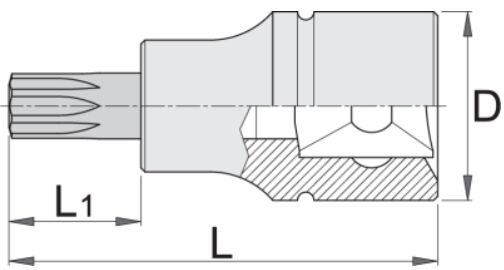

Καρυδάκι για βίδες TORX (TX) 1/2"

192/2TX

Usage

0

- Υλικό: καρυδάκι: χρώμιο βανάδιο, επιχρωμιωμένο.
- μύτη: ειδικός χάλυβα εργαλείων
- οι κεφαλές είναι εξολοκλήρου σκληρυμένες με θερμική επεξεργασία

0

Premium Flex

[\(/gre/about-](#)

Premium +

[us/materials\).](#)

[\(/gre/about-us/materials\).](#)

| Barcode | Star Symbol | D | L | L1 | Icon |
|---------|-------------|------|----|----|------|
| 605562 | TX 20 | 22.9 | 52 | 16 | 71 |
| 605563 | TX 25 | 22.9 | 52 | 16 | 73 |
| 605564 | TX 27 | 22.9 | 52 | 16 | 73 |
| 605565 | TX 30 | 22.9 | 52 | 16 | 75 |
| 605566 | TX 40 | 22.9 | 52 | 16 | 77 |
| 605567 | TX 45 | 22.9 | 52 | 16 | 78 |
| 605568 | TX 50 | 22.9 | 52 | 16 | 80 |
| 605569 | TX 55 | 22.9 | 57 | 21 | 85 |
| 605570 | TX 60 | 22.9 | 57 | 21 | 96 |