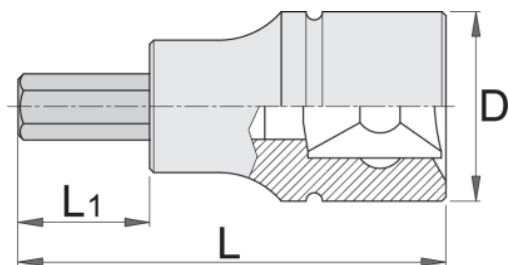

Καρυδάκι για βίδες ALLEN 1/2"

192/2HX

Usage

0

Premium Flex

[\(/gre/about-](#)

Premium +

[us/materials\).](#)

[\(/gre/about-us/materials\).](#)

0

- Υλικό: καρυδάκι: χρώμιο βανάδιο, επιχρωμιωμένο.
- μύτη: ειδικός χάλυβα εργαλείων
- οι κεφαλές είναι εξολοκλήρου σκληρυμένες με θερμική επεξεργασία
- Οι διαστάσεις 17,19,22,24 χρησιμοποιούνται για την μετακίνηση και επανατοποθέτηση των εμπρόσθιων τροχών
- κατασκευασμένο σύμφωνα με τα πρότυπα DIN 7422 (μόνο τα μετρικά)

D

L

L1

		D	L	L1	
600978	4	23	60	24	60
603420	5	23	60	24	60
603421	6	23	60	24	60
603422	7	23	60	24	75
603423	8	23	60	24	81
605923	9	23	60	24	85
603424	10	23	60	24	95
603425	12	23	60	24	116
624033	13	23	60	24	100
603426	14	23	60	24	168
624034	15	23	60	24	115
603427	17	24	60	20	187
603428	19	26.5	60	20	195
623141	22	26,5	60	20	196
623142	24	26,5	60	20	210
619894	3/16"	22.9	40	24	60
619895	7/32"	22.9	40	24	60
619896	1/4"	22.9	40	24	60
619899	3/8"	22.9	40	24	95
619900	1/2"	22.9	40	24	116
619901	9/16"	22.9	40	24	168
619902	5/8"	22.9	40	24	187
619904	3/4"	26.8	40	21	195

Transport packaging

Barcode	Hand icon	TA	TB	TC	Weight
600978	4	94	150	59	385
603420	4	94	150	59	385

		TA	TB	TC	
603421	4	94	150	59	385
603422	4	94	150	59	445
603423	4	94	150	59	469
605923	4	94	150	59	485
603424	4	94	150	59	525
603425	4	94	150	59	609
624033	4	49	150	59	545
603426	4	94	150	59	817
624034	4	49	150	59	800
603427	4	94	150	59	893
603428	4	94	150	59	925
623141	4	94	150	59	865
623142	4	10,4	16,8	61	935
619894	4	94	150	59	385
619895	4	94	150	59	385
619896	4	94	150	59	385
619899	4	94	150	59	525
619900	4	94	150	59	609
619901	4	94	150	59	817
619902	4	94	150	59	893
619904	4	104	168	61	925