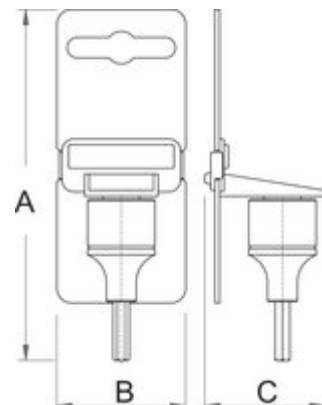

[\(/gre/about-us/materials\).](#)

0

- Υλικό: καρυδάκι: χρώμιο βανάδιο, επιχρωμιωμένο.
- μύτη: ειδικός χάλυβα εργαλείων
- οι κεφαλές είναι εξολοκλήρου σκληρυμένες με θερμική επεξεργασία
- Οι διαστάσεις 17,19,22,24 χρησιμοποιούνται για την μετακίνηση και επανατοποθέτηση των εμπρόσθιων τροχών
- κατασκευασμένο σύμφωνα με τα πρότυπα DIN 7422 (μόνο τα μετρικά)

D

L

L1

		D	L	L1	
600978	4	23	60	24	60
603420	5	23	60	24	60
603421	6	23	60	24	60
603422	7	23	60	24	75
603423	8	23	60	24	81
605923	9	23	60	24	85
603424	10	23	60	24	95
603425	12	23	60	24	116
624033	13	23	60	24	100
603426	14	23	60	24	168
624034	15	23	60	24	115
603427	17	24	60	20	187
603428	19	26.5	60	20	195
623141	22	26,5	60	20	196
623142	24	26,5	60	20	210
619894	3/16"	22.9	40	24	60
619895	7/32"	22.9	40	24	60
619896	1/4"	22.9	40	24	60
619899	3/8"	22.9	40	24	95
619900	1/2"	22.9	40	24	116
619901	9/16"	22.9	40	24	168
619902	5/8"	22.9	40	24	187
619904	3/4"	26.8	40	21	195

Transport packaging

Barcode	Hand icon	TA	TB	TC	Weight
600978	4	94	150	59	385
603420	4	94	150	59	385

		TA	TB	TC	
603421	4	94	150	59	385
603422	4	94	150	59	445
603423	4	94	150	59	469
605923	4	94	150	59	485
603424	4	94	150	59	525
603425	4	94	150	59	609
624033	4	49	150	59	545
603426	4	94	150	59	817
624034	4	49	150	59	800
603427	4	94	150	59	893
603428	4	94	150	59	925
623141	4	94	150	59	865
623142	4	10,4	16,8	61	935
619894	4	94	150	59	385
619895	4	94	150	59	385
619896	4	94	150	59	385
619899	4	94	150	59	525
619900	4	94	150	59	609
619901	4	94	150	59	817
619902	4	94	150	59	893
619904	4	104	168	61	925