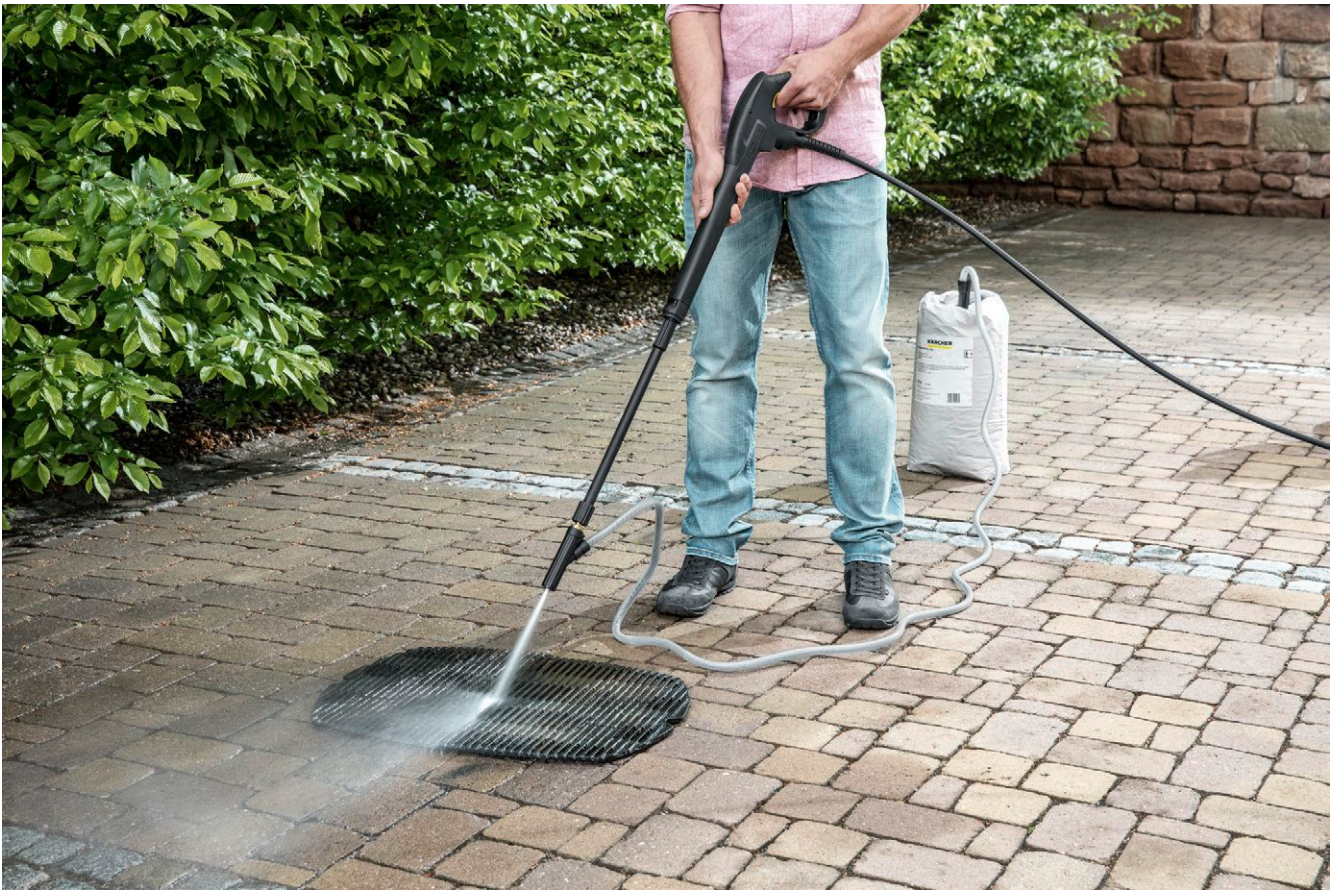

Σετ υδραμμοβολής

Τεχνικά Στοιχεία

Αριθμός παραγγελίας		2.638-792.0
		4002667331431
Βάρος	kg	1,15
Βάρος που περιλαμβάνει τη συσκευασία	kg	1,3
Διαστάσεις (L x W x H)	mm	525 x 110 x 100