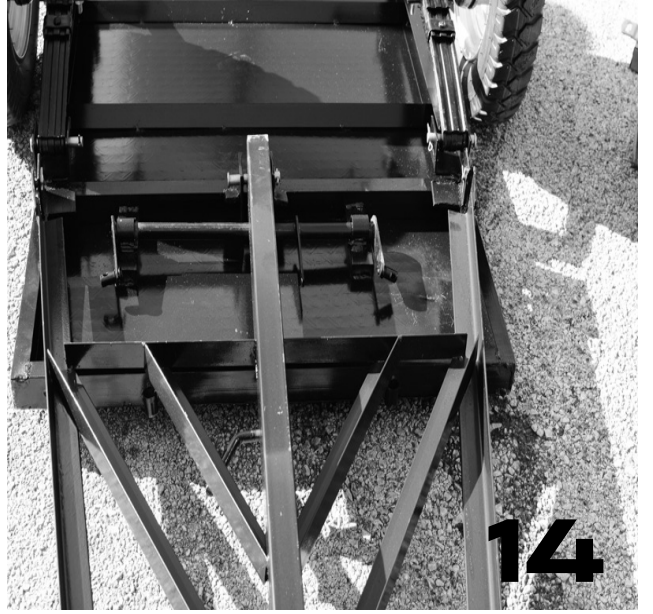

NAKAYAMA[®]

GARDEN TOOLS EXPERT

MB211

ART NO: 012719

EN

GR

ΟΔΗΓΙΕΣ ΣΥΝΑΡΜΟΛΟΓΗΣΗΣ - ASSEMBLY INSTRUCTIONS

NAKAYAMA
PRO