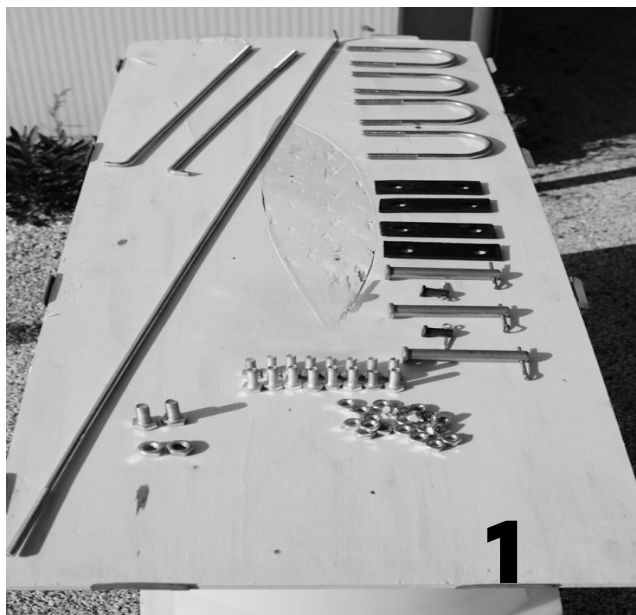

NAKAYAMA[®]

GARDEN TOOLS EXPERT

MB211

ART NO: 012719

EN

GR

ΟΔΗΓΙΕΣ ΣΥΝΑΡΜΟΛΟΓΗΣΗΣ - ASSEMBLY INSTRUCTIONS

NAKAYAMA
PRO