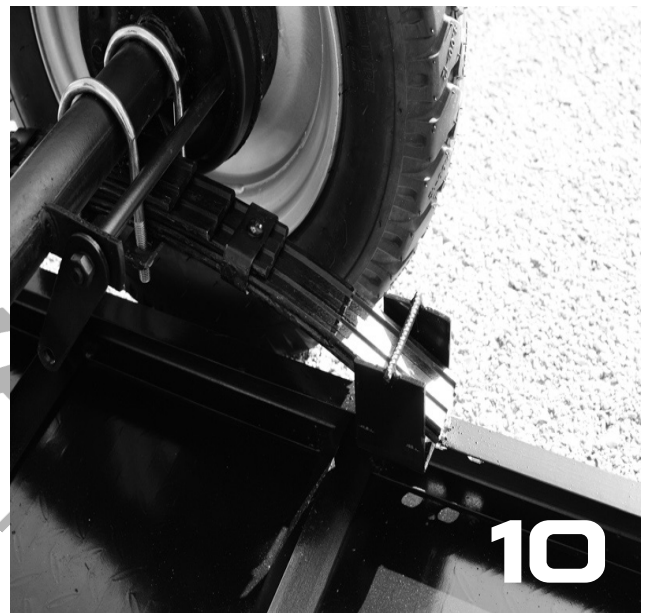

NAKAYAMA[®]

GARDEN TOOLS EXPERT

MB211

ART NO: 012719

EN

GR

ΟΔΗΓΙΕΣ ΣΥΝΑΡΜΟΛΟΓΗΣΗΣ - ASSEMBLY INSTRUCTIONS

NAKAYAMA
PRO