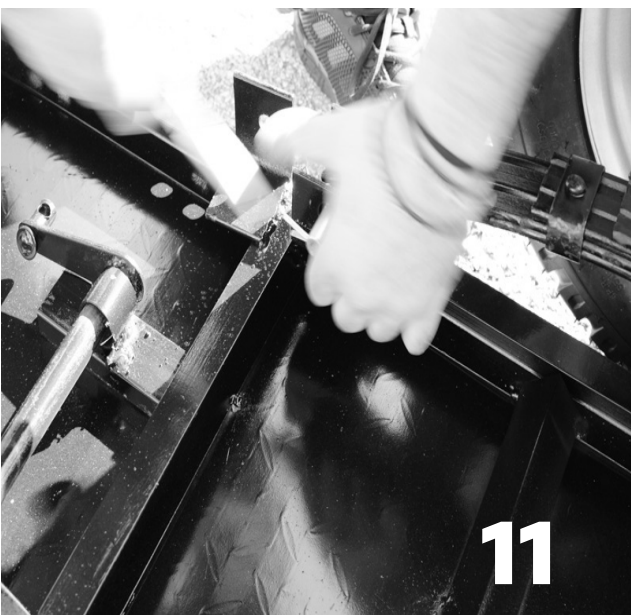

NAKAYAMA[®]

GARDEN TOOLS EXPERT

MB211

ART NO: 012719

EN

GR

ΟΔΗΓΙΕΣ ΣΥΝΑΡΜΟΛΟΓΗΣΗΣ - ASSEMBLY INSTRUCTIONS

NAKAYAMA
PRO