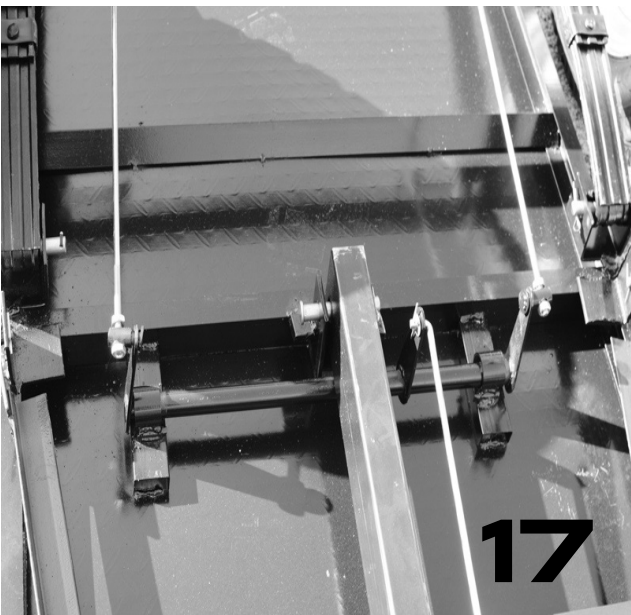

NAKAYAMA[®]

GARDEN TOOLS EXPERT

MB211

ART NO: 012719

EN

GR

ΟΔΗΓΙΕΣ ΣΥΝΑΡΜΟΛΟΓΗΣΗΣ - ASSEMBLY INSTRUCTIONS

NAKAYAMA
PRO