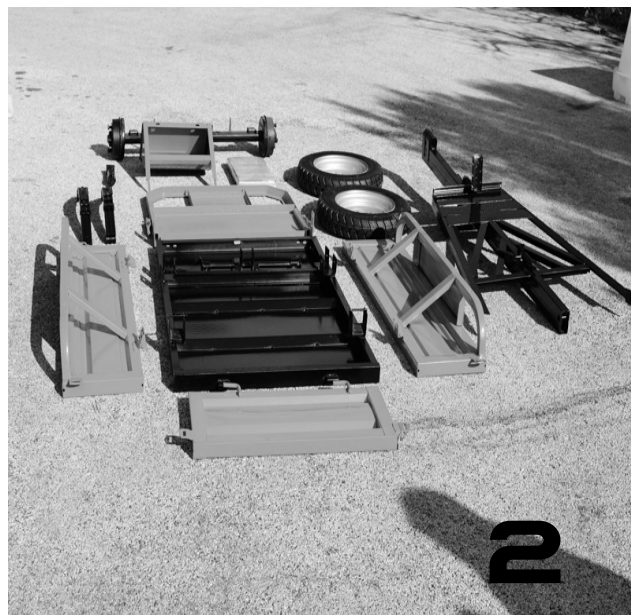

NAKAYAMA[®]

GARDEN TOOLS EXPERT

MB211

ART NO: 012719

EN

GR

ΟΔΗΓΙΕΣ ΣΥΝΑΡΜΟΛΟΓΗΣΗΣ - ASSEMBLY INSTRUCTIONS

NAKAYAMA
PRO