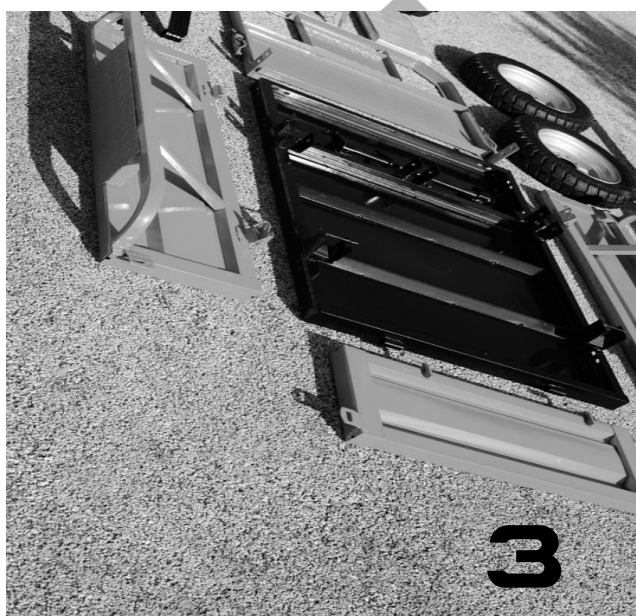

NAKAYAMA[®]

GARDEN TOOLS EXPERT

MB211

ART NO: 012719

EN

GR

ΟΔΗΓΙΕΣ ΣΥΝΑΡΜΟΛΟΓΗΣΗΣ - ASSEMBLY INSTRUCTIONS

NAKAYAMA
PRO