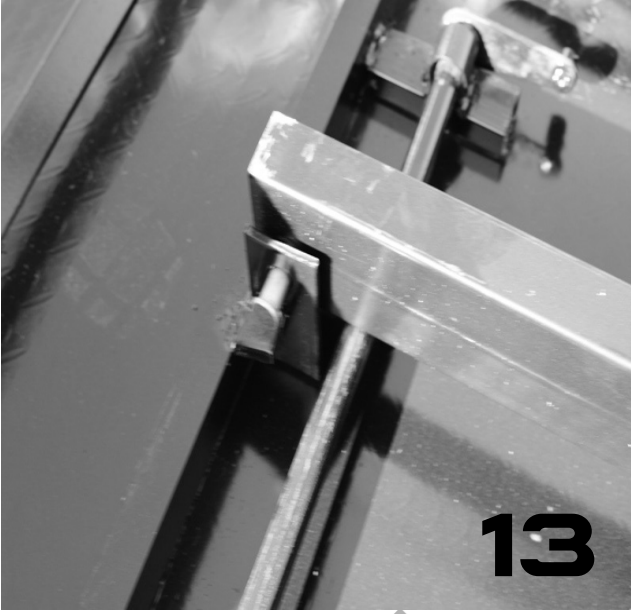

NAKAYAMA[®]

GARDEN TOOLS EXPERT

MB211

ART NO: 012719

EN

GR

ΟΔΗΓΙΕΣ ΣΥΝΑΡΜΟΛΟΓΗΣΗΣ - ASSEMBLY INSTRUCTIONS

NAKAYAMA
PRO