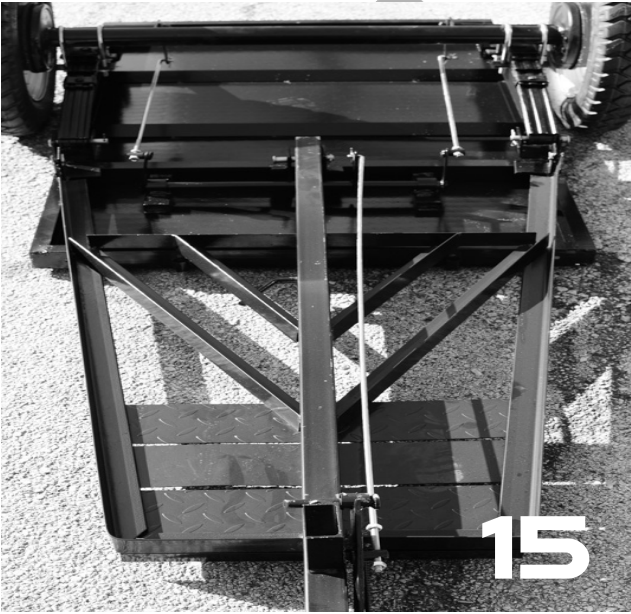

NAKAYAMA[®]

GARDEN TOOLS EXPERT

MB211

ART NO: 012719

EN

GR

ΟΔΗΓΙΕΣ ΣΥΝΑΡΜΟΛΟΓΗΣΗΣ - ASSEMBLY INSTRUCTIONS

NAKAYAMA
PRO