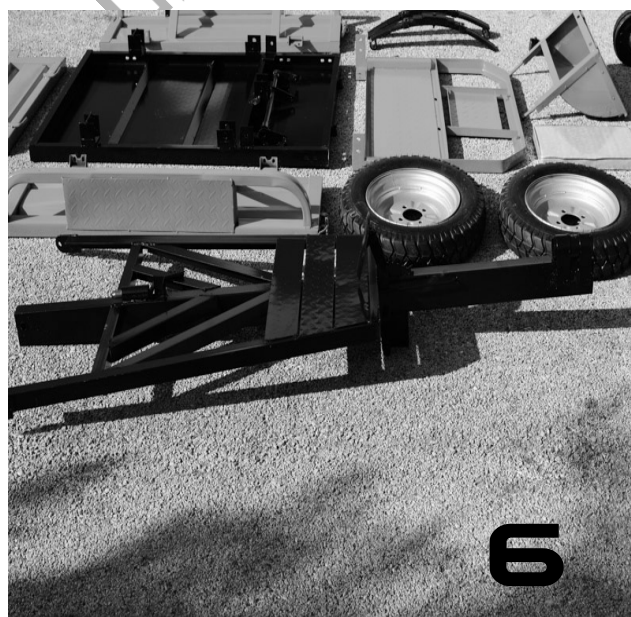

NAKAYAMA[®]

GARDEN TOOLS EXPERT

MB211

ART NO: 012719

EN

GR

ΟΔΗΓΙΕΣ ΣΥΝΑΡΜΟΛΟΓΗΣΗΣ - ASSEMBLY INSTRUCTIONS

NAKAYAMA
PRO