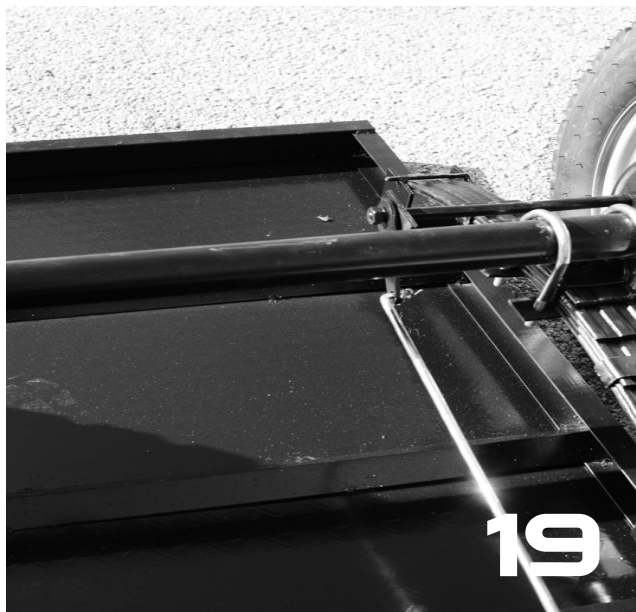

NAKAYAMA[®]

GARDEN TOOLS EXPERT

MB211

ART NO: 012719

EN

GR

ΟΔΗΓΙΕΣ ΣΥΝΑΡΜΟΛΟΓΗΣΗΣ - ASSEMBLY INSTRUCTIONS

NAKAYAMA
PRO