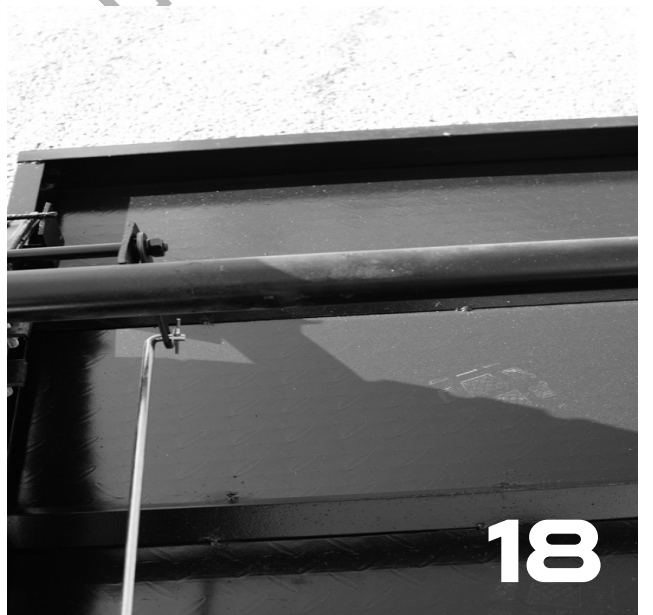

NAKAYAMA[®]

GARDEN TOOLS EXPERT

MB211

ART NO: 012719

EN

GR

ΟΔΗΓΙΕΣ ΣΥΝΑΡΜΟΛΟΓΗΣΗΣ - ASSEMBLY INSTRUCTIONS

NAKAYAMA
PRO