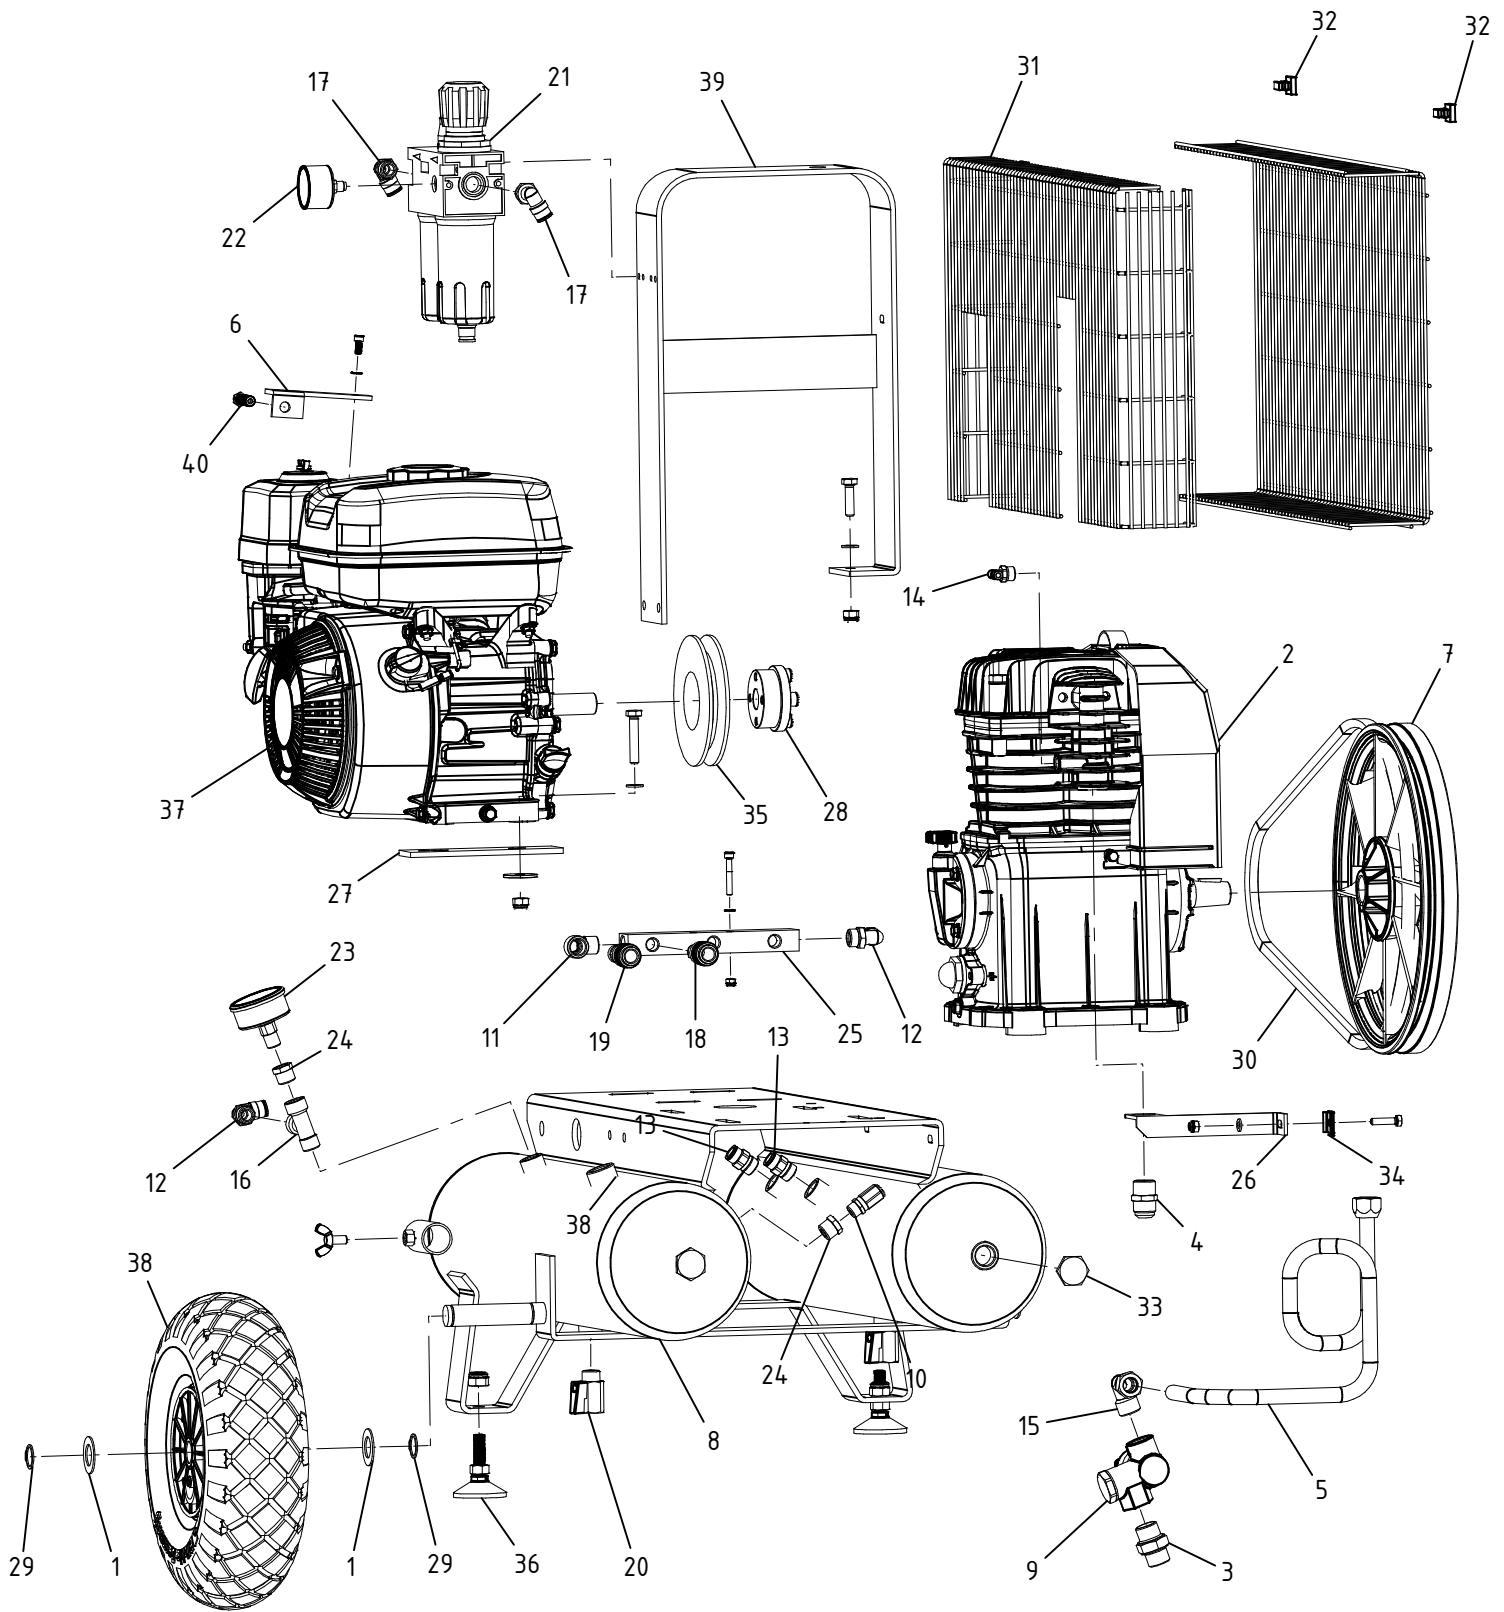

Motocomp. a spinta MC 550 (8000.0011) - Cod. MOTO.0420

CAMPAGNOLA S.r.l - Tav.: 0350.0053 Release / Versione 11

CAMPAGNOLA

UFF. TECNICO RICAMBI - RIPRODUZIONE VIETATA

Motocomp. a spinta MC 550 (8000.0011) - Cod. MOTO.0420

CAMPAGNOLA S.r.l - Tav.: 0350.0053 Release / Versione 11

Pos	Q.tà	Codice	Descrizione	Pos	Q.tà	Codice	Descrizione
1	4	0101.0248	Rondella 20.5x35x1.5 zinc.	36	2	0142.0103	Piedino PGN50/3
2	1	0104.0169	Testata MK 113 S/volano	37	1	0146.0429	Motore Honda GX 200 QX3 OH
3	1	0105.0104	Nipples 1/2"x1/2"	38	2	0147.0129	Ruota gommata
4	1	0105.0122	Nipples 1/2"x1/2" tubo rame	39	1	0152.0130	Arco MC550 Kohler
5	1	0107.0321	Tubo rame	40	1	0240.0100	Cilindro pneum. autoreg.
6	1	0108.0290	Supporto cil. autoregolazione	41	1	OPTI.0138	Kit perno avvolgitore
7	1	0109.0167	Volano MK113				
8	1	0110.0209	Serbatoio MC 550 (11+11 Lt + telaio)				
9	1	0111.0112	Valvola pilota				
10	1	0111.0142	Valvola sicurezza				
11	1	0112.0101	Raccordo a L 3/8 MF				
12	2	0112.0152	Raccordo a L 3/8" M 8x10 aut. girevole				
13	2	0112.0156	Raccordo diritto 3/8" 8x10 aut.				
14	1	0112.0179	Raccordo a L 1/4"-4x2				
15	1	0112.0187	Raccordo L + ogiva				
16	1	0112.0201	Raccordo a T 3/8 MFF				
17	2	0112.0204	Raccordo a L 3/8" 8x10				
18	3	0113.0100	Rubinetto rapido M1/4"				
19	1	0113.0110	Rubinetto rapido M3/8"				
20	2	0113.0125	Rubinetto a sfera MF 3/8"				
21	1	0114.0130	Filtro regolatore + lubrificatore 3/8"				
22	1	0116.0106	Manometro				
23	1	0116.0107	Manometro				
24	2	0117.0100	Riduz. 3/8"x1/4" MF				
25	1	0118.0101	Ripartitore aria 5 fori				
26	1	0119.0204	Staffa superiore carter				
27	2	0119.0222	Rinforzo motore				
28	1	0122.0201	Calettatore				
29	4	0126.0102	Anello seeger E 20				
30	1	0131.0121	Cinghia A 51				
31	1	0132.0338	Carter a rete				
32	9	0133.0102	Tappo plastica carter				
33	4	0133.0106	Tappo 1/2"				
34	4	0135.0100	Piastrina carter				
35	1	0137.0195	Puleggia D.118				