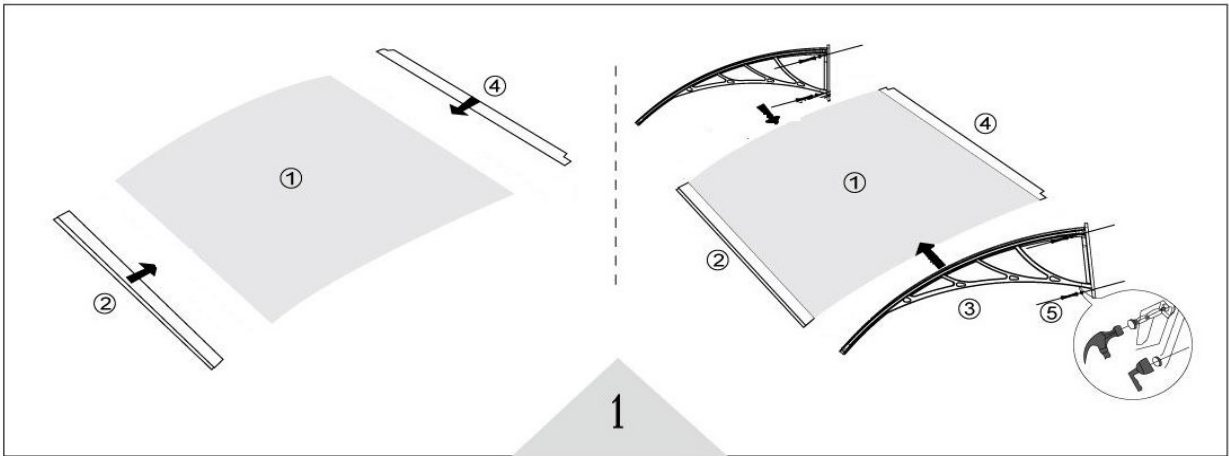

B

C

| | | |
|---|--|-----|
| ① | | X 1 |
| ② | | X 1 |
| ③ | | X 2 |

| | | |
|---|--|-----|
| ④ | | X 1 |
| ⑤ | | X 4 |
| ⑥ | | X 4 |

D

| Model | | BSH5100 | BSH5200 | BSH5300 |
|-----------|---|-------------|-------------|--------------|
| EN | Polycarbonate window / door awning canopy transparent with bracket -Hollow pc sheet in transparent colour - plastic bracket in grey colour - aluminium bars - includes installation kit | L120xW93 cm | L150xW80 cm | L150xW100 cm |
| EL | Πολυκαρμπονικό στέγαστρο πόρτας/ παραθύρου, διάφανο - πολυκαρμπονικό σε διάφανο χρώμα - πλαστικός βραχίονας σε γκρι χρώμα - μπάρες αλουμινίου - περιλαμβάνει κιτ εγκατάστασης | L120xW93 cm | L150xW80 cm | L150xW100 cm |
| FR | Auvent de fenêtre / porte en polycarbonate transparent avec support - Feuille de pc creux en couleur transparente - support en plastique de couleur grise - barres en aluminium - kit d'installation inclus | L120xW93 cm | L150xW80 cm | L150xW100 cm |
| IT | Tenda da sole per porte e finestre in polycarbonato trasparente con supporto - lastra cava di colore trasparente - staffa in plastica di colore grigio - barre in alluminio - include kit di installazione | L120xW93 cm | L150xW80 cm | L150xW100 cm |
| BG | Поликарбонатна тента за прозорци/ врата прозрачна със скоба - Кухи листове в прозрачен цвят - пластмасова скоба в сив цвят - алуминиеви решетки - включва монтажен комплект | L120xW93 cm | L150xW80 cm | L150xW100 cm |
| SL | Polikarbonatni okenski / vratni nadstrešek transparenten z nosilcem - votla pločevina v prozorni barvi - plastični nosilec v sivi barvi - aluminijaste palice - vključuje namestitveni komplet | L120xW93 cm | L150xW80 cm | L150xW100 cm |
| HU | Polikarbonát ablak / ajtó napellenző átlátszó konzollal - Üreges pc lap átlátszó színben - szürke színű műanyag konzol - alumínium rudak - szerelőkészletet tartalma | L120xW93 cm | L150xW80 cm | L150xW100 cm |
| RO | Fereastră din policarbonat / ușă de copertină transparentă cu suport - Foaie goală de pc în culoare transparentă - suport din plastic de culoare gri - bare de aluminiu - include kit de instalare | L120xW93 cm | L150xW80 cm | L150xW100 cm |