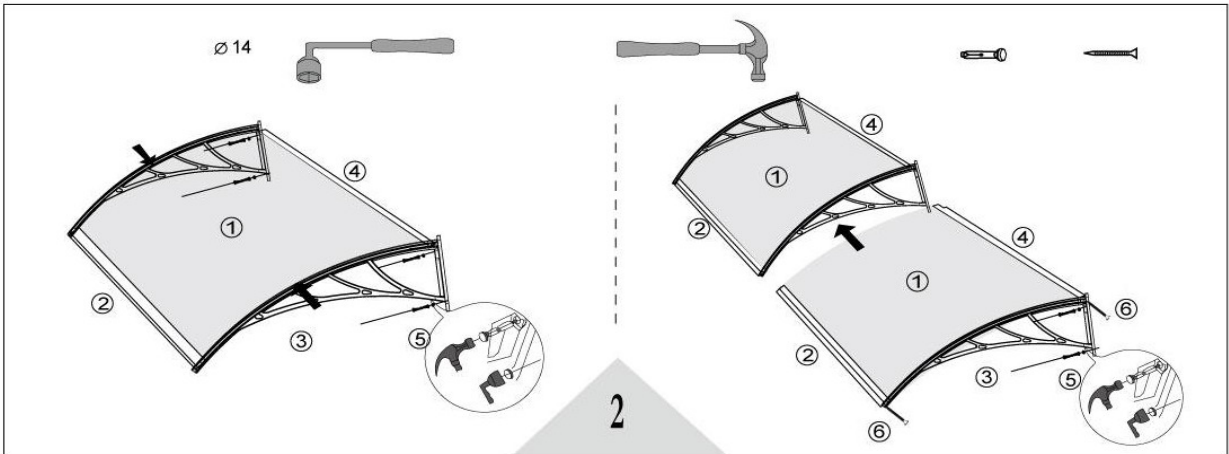

B

C

| | | |
|---|--|-----|
| ① | | X 1 |
| ② | | X 1 |
| ③ | | X 2 |

| | | |
|---|--|-----|
| ④ | | X 1 |
| ⑤ | | X 4 |
| ⑥ | | X 4 |

D

| Model | | BSH5100 | BSH5200 | BSH5300 |
|-----------|---|-------------|-------------|--------------|
| EN | Polycarbonate window / door awning canopy transparent with bracket -Hollow pc sheet in transparent colour - plastic bracket in grey colour - aluminium bars - includes installation kit | L120xW93 cm | L150xW80 cm | L150xW100 cm |
| EL | Πολυκαρμπονικό στέγαστρο πόρτας/ παραθύρου, διάφανο - πολυκαρμπονικό σε διάφανο χρώμα - πλαστικός βραχίονας σε γκρι χρώμα - μπάρες αλουμινίου - περιλαμβάνει κιτ εγκατάστασης | L120xW93 cm | L150xW80 cm | L150xW100 cm |
| FR | Auvent de fenêtre / porte en polycarbonate transparent avec support - Feuille de pc creux en couleur transparente - support en plastique de couleur grise - barres en aluminium - kit d'installation inclus | L120xW93 cm | L150xW80 cm | L150xW100 cm |
| IT | Tenda da sole per porte e finestre in polycarbonato trasparente con supporto - lastra cava di colore trasparente - staffa in plastica di colore grigio - barre in alluminio - include kit di installazione | L120xW93 cm | L150xW80 cm | L150xW100 cm |
| BG | Поликарбонатна тента за прозорци/ врата прозрачна със скоба - Кухи листове в прозрачен цвят - пластмасова скоба в сив цвят - алуминиеви решетки - включва монтажен комплект | L120xW93 cm | L150xW80 cm | L150xW100 cm |
| SL | Polikarbonatni okenski / vratni nadstrešek transparenten z nosilcem - votla pločevina v prozorni barvi - plastični nosilec v sivi barvi - aluminijaste palice - vključuje namestitveni komplet | L120xW93 cm | L150xW80 cm | L150xW100 cm |
| HU | Polikarbonát ablak / ajtó napellenző átlátszó konzollal - Üreges pc lap átlátszó színben - szürke színű műanyag konzol - alumínium rudak - szerelőkészletet tartalma | L120xW93 cm | L150xW80 cm | L150xW100 cm |
| RO | Fereastră din policarbonat / ușă de copertină transparentă cu suport - Foaie goală de pc în culoare transparentă - suport din plastic de culoare gri - bare de aluminiu - include kit de instalare | L120xW93 cm | L150xW80 cm | L150xW100 cm |