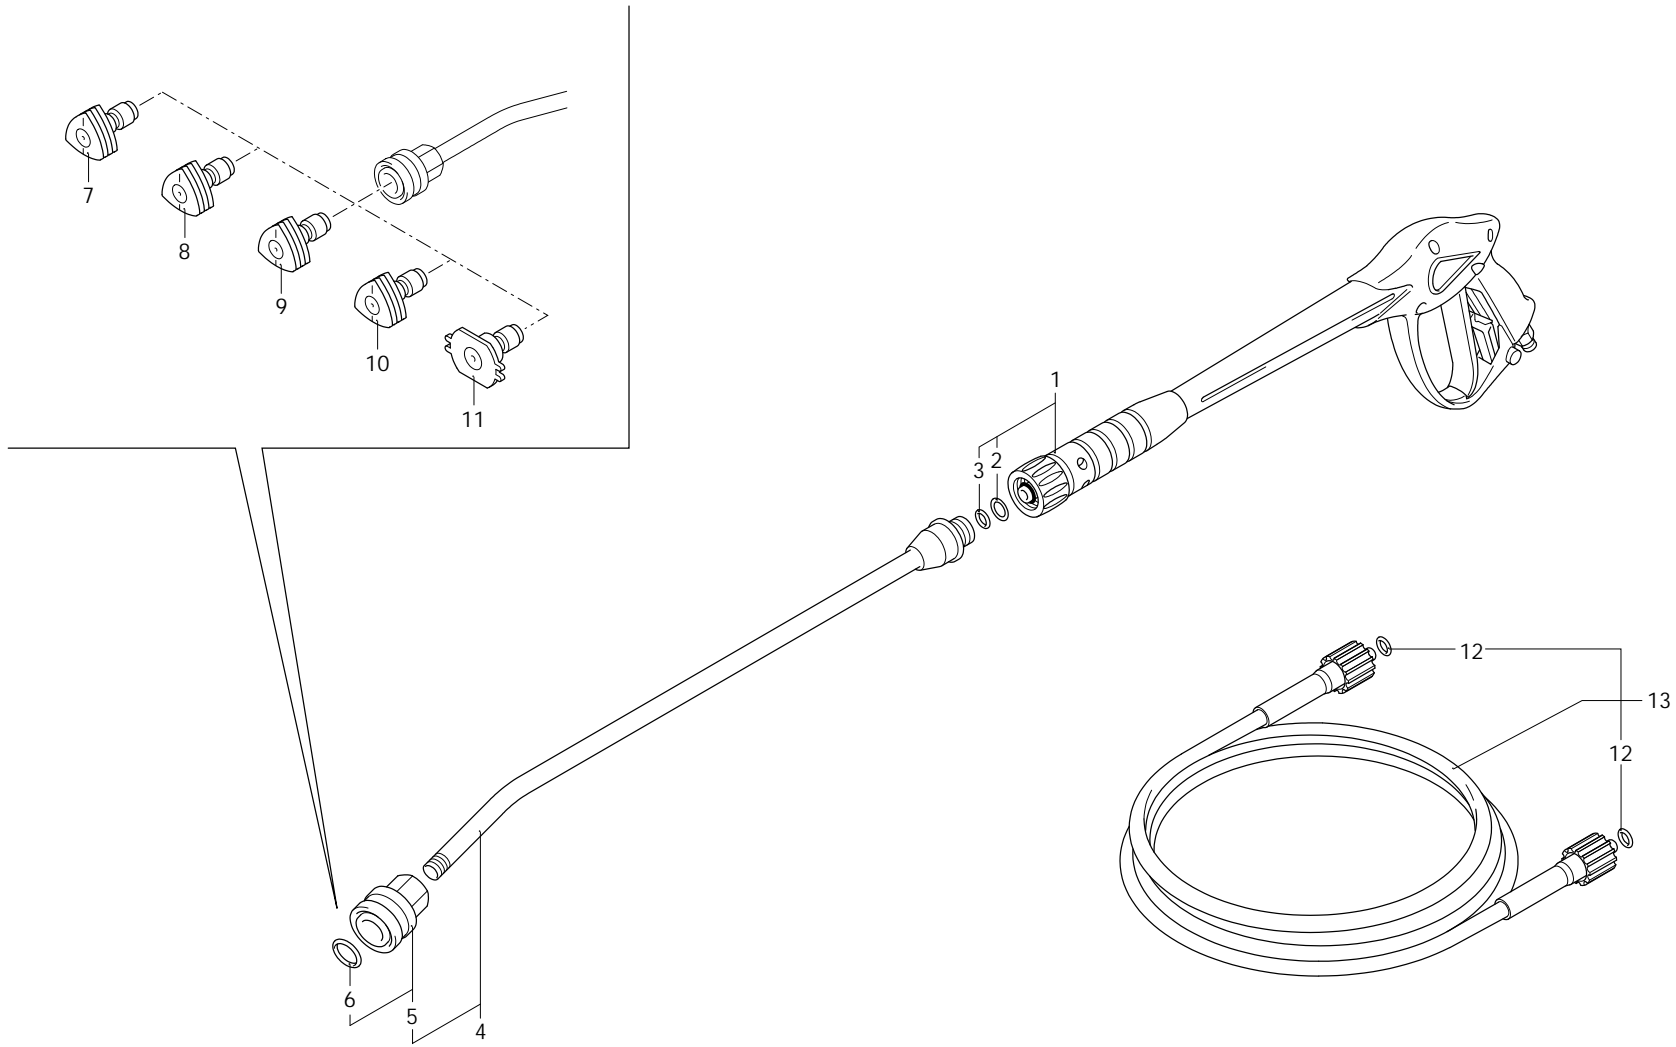

P	Code	Q	Serial Number
1	41844	1	
2	1080640	1	
3	391000	1	
4	3600650	1	
5	46055	1	
6	391002	1	
7	3600350	1	
8	3600360	1	
9	3600370	1	
10	3600380	1	
11	3600400	1	
12	2000570	1	
13	3961050	1	

AR-0_02-155_v01

230 V~ / 50 Hz

Schuko

16/09/2025