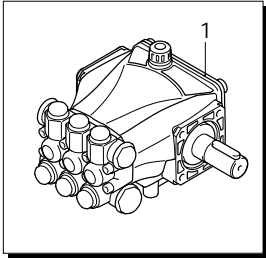

P	Code	Q	Serial Number
1	23384	1	
2	42948	1	
3	3200020	1	
4	820361	1	
5	180101	1	
6	1980740	1	
7	740290	1	
8	3200110	6	
9	1200690	6	
10	2769050	3	
11	2769050	3	
12	1381550	8	
13	800410	8	
14	1780140	3	
15	1780720	3	
16	3200130	3	
17	3200142	3	
18	3200260	3	
19	770590	3	
20	3200120	3	
21	1260460	3	
22	3200010	1	
23	3201890	1	
24	1260110	3	
25	1260100	3	
26	1260210	3	
27	1260091	3	
28	480480	3	
29	3200060	3	
30	3200040	3	
31	1780050	3	
32	2760280	1	
33	3200030	1	
34	3200220	4	
35	820510	1	
36	880581	1	
37	1780490	1	
38	1260790	1	
39	1780550	1	
40	3201860	1	
41	395081	1	
42	3209615	1	
43	3200070	1	
44	1200430	4	
45	3200300	1	
46	3200230	1	
47	1321190	1	
48	1260750	1	
A	2186	1	
B	42467	1	
C	42468	1	
E	42469	1	

s320_04-002

16/09/2025