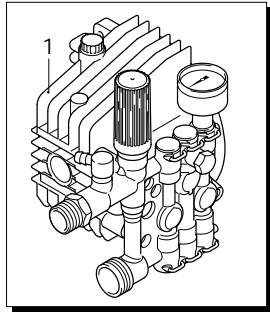

AR-Q_04-063_v01

230 V- / 50 Hz

Schuko

26/06/2024

MPX 160C

P	Code	Q	Serial Number
53	1344830	1	
54	42580	1	
55	1560520	1	
56	1250280	1	
57	480480	1	
58	1344620	1	
59	480560	1	
60	2320180	1	
61	1342701	1	
62	600180	1	
63	1460151	1	
64	2021900	1	
65	1080190	1	
66	600180	1	
67	1080401	1	
68	770140	1	
69	740290	1	
70	1344870	1	
71	1343450	1	
72	1460190	1	
73	1980220	1	
74	1344881	1	
75	1080070	1	
76	1980470	1	
77	1060120	1	
78	1981780	1	
79	1981770	1	
80	42690	1	
81	1345020	1	
82	41851	1	
83	620301	1	
A	42691	1	
B	2623	1	
C	42696	1	
F	42697	1	
H	43033	1	