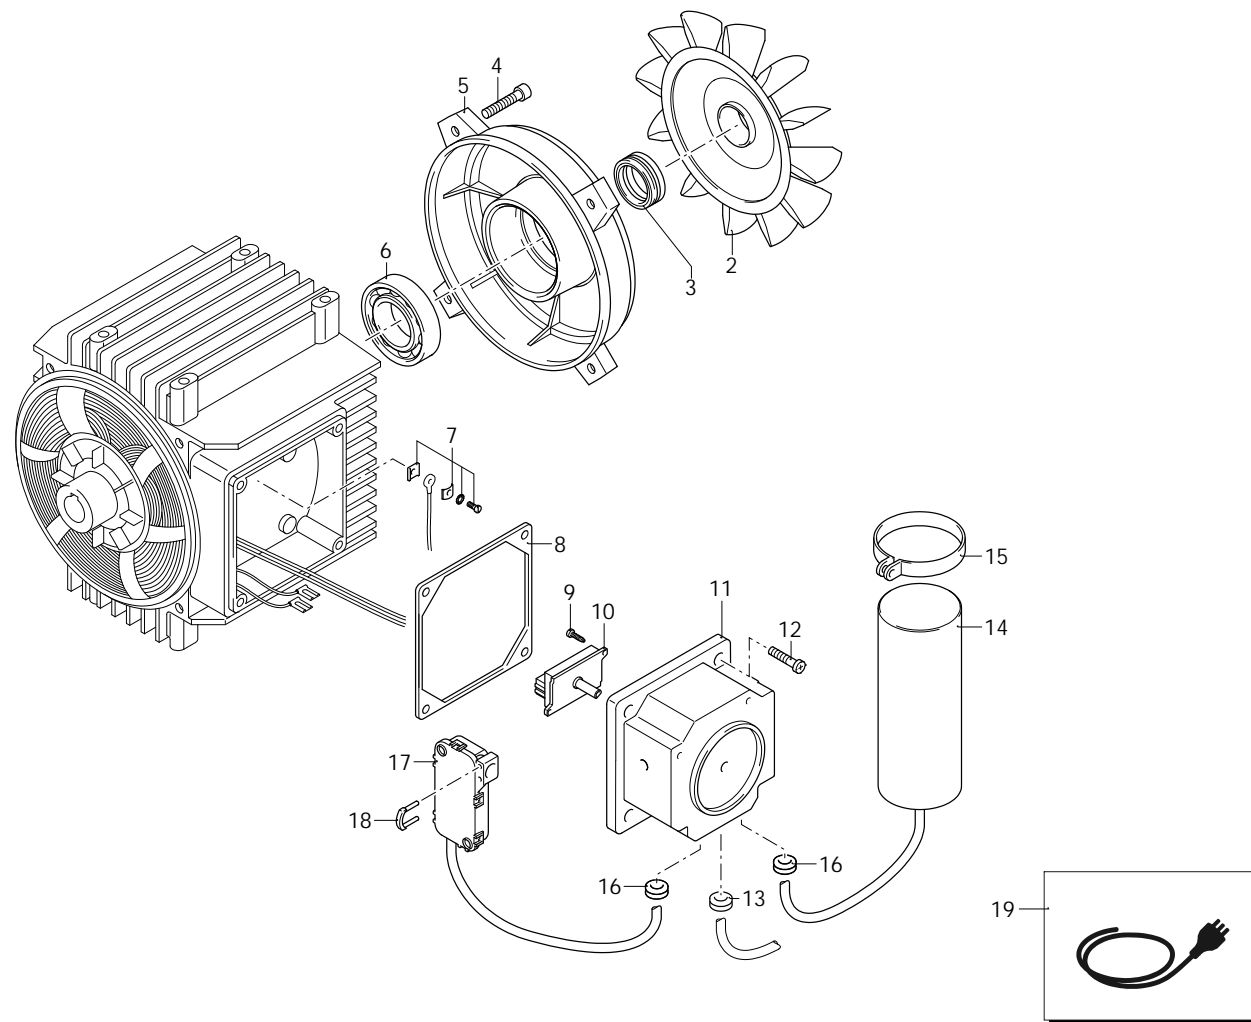

AR-Q_04-063_v01

230 V~ / 50 Hz

Schuko

26/06/2024

MPX 160C

P	Code	Q	Serial Number
1	44722	1	
2	1260300	1	
3	1340350	1	
4	1345180	4	
5	1345140	1	
6	1340340	1	
7	1269100	1	
8	1340780	1	
9	2000210	2	
10	2901920	1	
11	3780170	1	
12	1261560	4	
13	2021480	1	
14	1982190	1	
15	1982550	1	
16	1462900	2	
17	2029752	1	
18	2022201	1	
19	3780630	1	