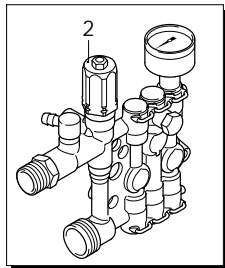

AR-Q_04-063_v01

230 V- / 50 Hz

Schuko

26/06/2024

MPX 160C

P	Code	Q	Serial Number
53	1344830	1	
54	42580	1	
55	1560520	1	
56	1250280	1	
57	480480	1	
58	1344620	1	
59	480560	1	
60	2320180	1	
61	1342701	1	
62	600180	1	
63	1460151	1	
64	2021900	1	
65	1080190	1	
66	600180	1	
67	1080401	1	
68	770140	1	
69	740290	1	
70	1344870	1	
71	1343450	1	
72	1460190	1	
73	1980220	1	
74	1344881	1	
75	1080070	1	
76	1980470	1	
77	1060120	1	
78	1981780	1	
79	1981770	1	
80	42690	1	
81	1345020	1	
82	41851	1	
83	620301	1	
A	42691	1	
B	2623	1	
C	42696	1	
F	42697	1	
H	43033	1	