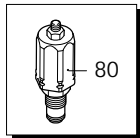

AR-0_001788_v01

230 V~ / 50 Hz

Schuko

26/06/2024

MPX 160C

P	Code	Q	Serial Number
1	1349501	1	
2	1349131	1	
3	1345160	1	
4	2840400	1	
5	740290	1	
6	2901110	1	
7	800560	2	
8	3780450	1	
9	2901070	1	
10	1460430	1	
11	1349056	6	
12	1465720	6	
13	1345040	3	
14	1344790	6	
15	850850	4	
16	1344800	2	
17	2560870	1	
18	1344890	1	
19	3200690	3	
20	3200700	1	
21	770260	3	
22	1345190	3	
23	1260440	3	
24	1344760	3	
25	1344050	1	
26	1345210	1	
27	1040710	1	
28	1344060	1	
29	1260780	4	
30	1260780	1	
31	1349000	1	
32	1340170	1	
33	880111	1	
34	1341070	1	
35	480890	1	
36	111120	1	
37	1341080	1	
38	1340060	3	
39	1340080	3	
40	1340070	3	
41	1260460	3	
42	600180	3	
43	1341010	3	
44	1342740	3	
45	1341020	3	
46	850670	3	
47	1120680	1	
48	600180	1	
49	2022040	1	
50	2021630	1	
51	2021650	1	
52	1260820	1	