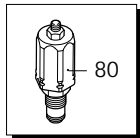

AR-Q_04-063_v01

230 V- / 50 Hz

Schuko

26/06/2024

MPX 160C

P	Code	Q	Serial Number
53	1344830	1	
54	42580	1	
55	1560520	1	
56	1250280	1	
57	480480	1	
58	1344620	1	
59	480560	1	
60	2320180	1	
61	1342701	1	
62	600180	1	
63	1460151	1	
64	2021900	1	
65	1080190	1	
66	600180	1	
67	1080401	1	
68	770140	1	
69	740290	1	
70	1344870	1	
71	1343450	1	
72	1460190	1	
73	1980220	1	
74	1344881	1	
75	1080070	1	
76	1980470	1	
77	1060120	1	
78	1981780	1	
79	1981770	1	
80	42690	1	
81	1345020	1	
82	41851	1	
83	620301	1	
A	42691	1	
B	2623	1	
C	42696	1	
F	42697	1	
H	43033	1	