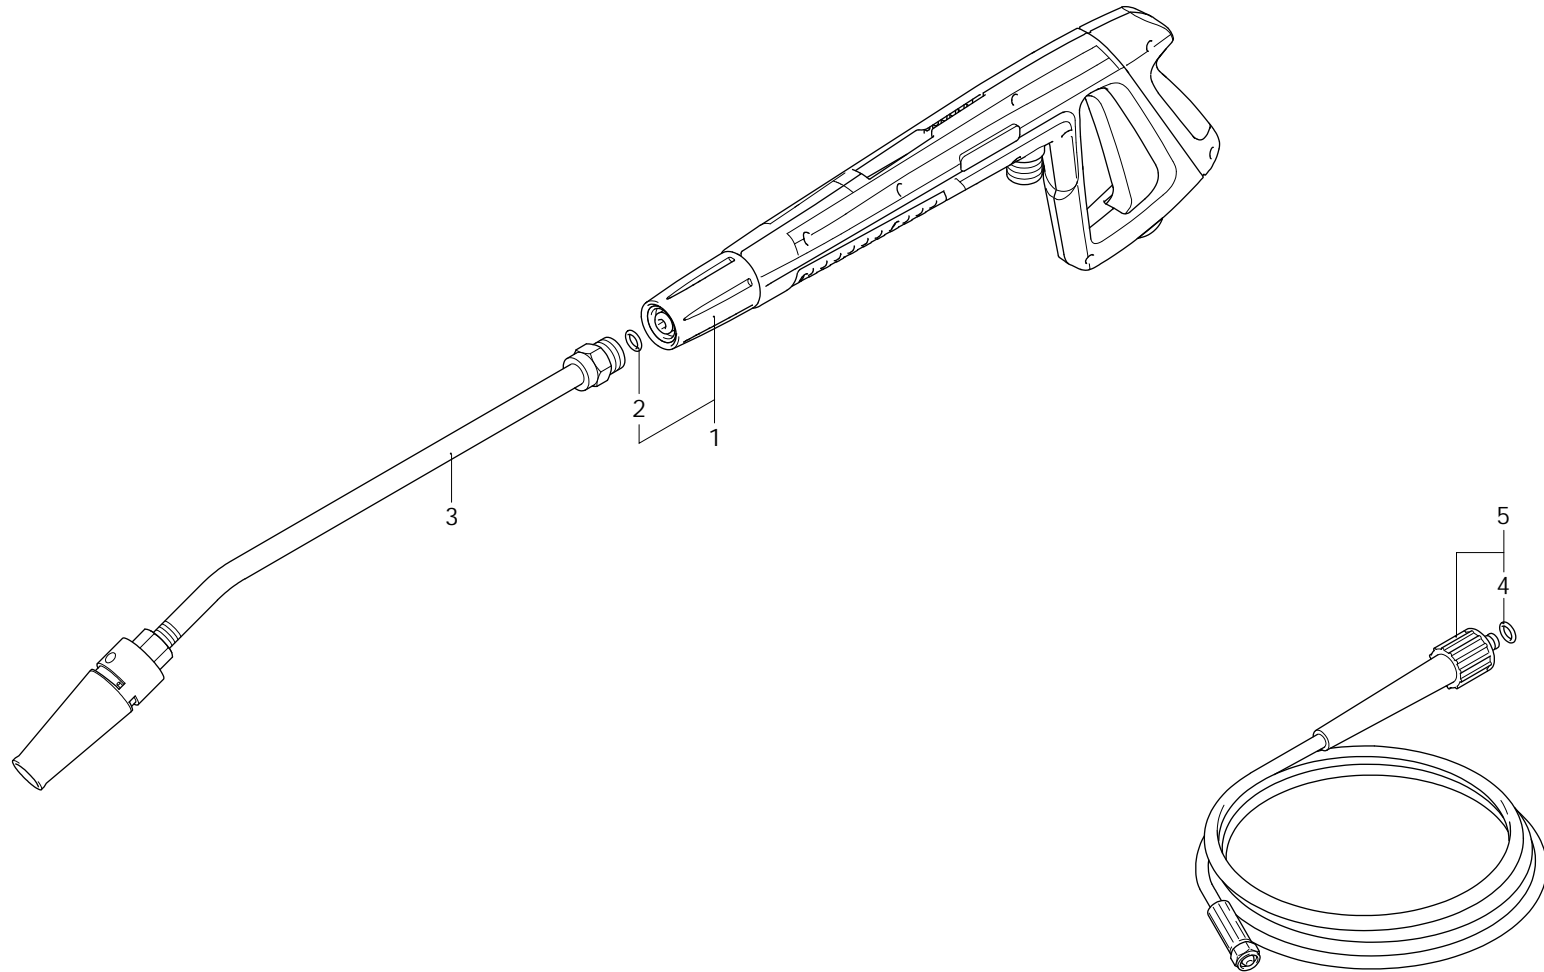

MPX 160C

P	Code	Q	Serial Number
1	43801	1	
2	391000	1	
3	41806	1	
4	2000770	1	
5	3960920	1