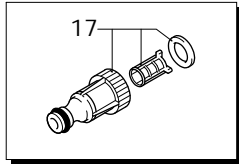

MPX 160C

P	Code	Q	Serial Number
1	880280	8	
2	1345341	1	
3	1345351	1	
4	1345270	1	
5	1345331	1	
6	1345421	1	
7	2100300	10	
8	4240590	2	
9	1345311	1	
10	4240540	2	
11	1345280	1	
12	1345293	1	
13	1345301	1	
14	1261570	1	
15	1341030	1	
16	1270960	1	
17	3082130	1	

AR-0_001788_v01

230 V~ / 50 Hz

Schuko

26/06/2024

MPX 160C

P	Code	Q	Serial Number
1	1349501	1	
2	1349131	1	
3	1345160	1	
4	2840400	1	
5	740290	1	
6	2901110	1	
7	800560	2	
8	3780450	1	
9	2901070	1	
10	1460430	1	
11	1349056	6	
12	1465720	6	
13	1345040	3	
14	1344790	6	
15	850850	4	
16	1344800	2	
17	2560870	1	
18	1344890	1	
19	3200690	3	
20	3200700	1	
21	770260	3	
22	1345190	3	
23	1260440	3	
24	1344760	3	
25	1344050	1	
26	1345210	1	
27	1040710	1	
28	1344060	1	
29	1260780	4	
30	1260780	1	
31	1349000	1	
32	1340170	1	
33	880111	1	
34	1341070	1	
35	480890	1	
36	111120	1	
37	1341080	1	
38	1340060	3	
39	1340080	3	
40	1340070	3	
41	1260460	3	
42	600180	3	
43	1341010	3	
44	1342740	3	
45	1341020	3	
46	850670	3	
47	1120680	1	
48	600180	1	
49	2022040	1	
50	2021630	1	
51	2021650	1	
52	1260820	1	