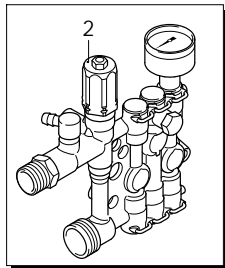

AR-0_001788_v01

230 V~ / 50 Hz

Schuko

26/06/2024

MPX 160C

P	Code	Q	Serial Number
1	1349501	1	
2	1349131	1	
3	1345160	1	
4	2840400	1	
5	740290	1	
6	2901110	1	
7	800560	2	
8	3780450	1	
9	2901070	1	
10	1460430	1	
11	1349056	6	
12	1465720	6	
13	1345040	3	
14	1344790	6	
15	850850	4	
16	1344800	2	
17	2560870	1	
18	1344890	1	
19	3200690	3	
20	3200700	1	
21	770260	3	
22	1345190	3	
23	1260440	3	
24	1344760	3	
25	1344050	1	
26	1345210	1	
27	1040710	1	
28	1344060	1	
29	1260780	4	
30	1260780	1	
31	1349000	1	
32	1340170	1	
33	880111	1	
34	1341070	1	
35	480890	1	
36	111120	1	
37	1341080	1	
38	1340060	3	
39	1340080	3	
40	1340070	3	
41	1260460	3	
42	600180	3	
43	1341010	3	
44	1342740	3	
45	1341020	3	
46	850670	3	
47	1120680	1	
48	600180	1	
49	2022040	1	
50	2021630	1	
51	2021650	1	
52	1260820	1	