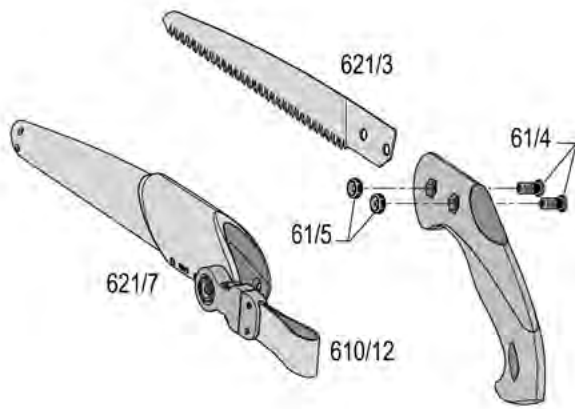

ΑΝΤΑΛΛΑΚΤΙΚΑ

FELCO	Αρ. Κατ.	Καθορισμός	Σύνθεση	Γραμμοκωδικός UCC
	621/3	Λεπίδα	1x 621/3	 7 83929 40112 6
	61/4	Βίδα	1x 61/4	 7 83929 40227 7
	61/5	Παξιμάδι	1x 61/5	 7 83929 40228 4
	610/12	Φλάντζα	1x 611/12	 7 83929 40427 1
	621/7	Θήκη πιστολιού	1x 621/7	 7 83929 40233 8