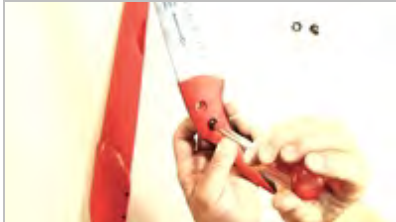

ΑΝΤΙΚΑΤΑΣΤΑΣΗ ΕΝΟΣ ΕΞΑΡΤΗΜΑΤΟΣ

Αντικατάσταση της λεπίδας

Εάν το εργαλείο δεν κόβει πλέον κατάλληλα, σας συμβουλεύουμε να το αντικαταστήσετε.