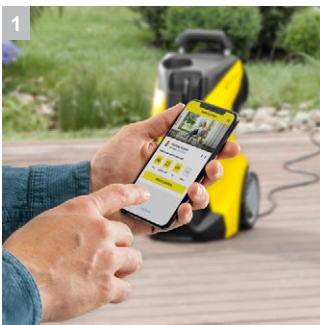

K 4 Power Control

Υποστηρίζεται από το mobile app Kärcher Home & Garden, περιλ. συμβούλου εφαρμογής: πλυστικό K 4 Power Control με πιστόλι ψεκασμού G 160 Q Power Control και κάνες ψεκασμού.

1 Εφαρμογή Home & Garden