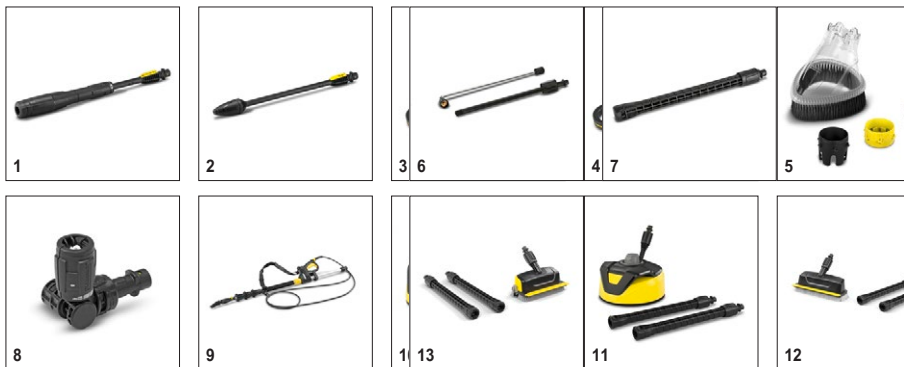

Τιμή	Περιγραφή	
Κάνη ψεκασμού								
VP 145, Vario Power Jet για K 4-K 5	1	2.642-725.0					Κάνη ψεκασμού Vario Power για πλαστικά μηχανήματα υψηλής πίεσης κατηγορίας K 4-K 5. Συνεχώς ρυθμιζόμενη από δέσμη καθαριστικού χαμηλής πίεσης σε δέσμη υψηλής πίεσης με απλό στρίψιμο της κάνης ψεκασμού.	■
DB 145, Φυσητήρας Ρύπων για K 4-K 5	2	2.642-728.0					Φυσητήρας ρύπων με ισχυρό περιστροφικό ακροφύσιο Middle για πλαστικά μηχανήματα υψηλής πίεσης Kärcher κατηγορίας K 4 και K 5. Για ιδιαίτερα επίμονους ρύπους, όπως σε επιφάνειες με βρύα ή φθαρμένες επιφάνειες.	■
TLA 4 Τηλεσκοπική κάνη ψεκασμού	3	2.644-190.0					Απλό καθαρίσματος (σχεδόν) σε κάθε σημείο: Η τηλεσκοπική κάνη ψεκασμού φτάνει εύκολα σε δυσπρόσιτα σημεία χάρη στη ρυθμιζόμενη λαβή της που περιστρέφεται κατά 180 μοίρες.	□
Κιτ καθαρισμού προσώπων και γυάλινων επιφανειών	4	2.644-249.0					Σετ που περιλαμβάνει την τηλεσκοπική κάνη ψεκασμού TLA 4 και το εξάρτημα καθαρισμού προσώπων και γυάλινων επιφανειών. Για εύκολο καθαρισμό δυσπρόσιτων αντικειμένων όπως οι προσόψεις σπιτιών ή τα θερμοκήπια.	□
Προφυλακτήρας Πιπίλισματος	5	2.642-706.0					Διάφανος προφυλακτήρας πιπίλισματος για πλαστικά μηχανήματα υψηλής πίεσης Kärcher Κατηγορίας K 2 έως K 7. Ιδανικό για τον καθαρισμό γωνιών και ακμών.	□
Κάνη ψεκασμού υπό γωνία	6	2.638-817.0					Εξαιρετικά μακριά κάνη ψεκασμού, με γωνία, π.χ. για τον καθαρισμό υδρορροών οροφών. Για τα Καταναλωτικά Μηχανήματα Καθαρισμού Υψηλής Πίεσης της Kärcher.	□
Προέκταση κάνης 1 σημείου	7	2.643-240.0					Επεκτείνει την κάνη ψεκασμού κατά 0,4 m Για αποτελεσματικό καθαρισμό δυσπρόσιτων σημείων. Κατάλληλη για όλα τα εξαρτήματα Kärcher.	□
VP 180 S, Vario Power Jet Short 360° για K 2 - K 7	8	2.643-254.0					VP 180 S: Το Vario Power Jet Short 360° με την απεριόριστα μεταβλητή ρύθμιση πίεσης και τον ρυθμιζόμενο κατά 360° σύνδεσμο είναι ιδανικό για τον καθαρισμό δυσπρόσιτων σημείων.	□
Τηλεσκοπική κάνη 4μ.	9	2.642-347.0					Τηλεσκοπική κάνη ψεκασμού (1,20 μ. - 4μ.) για τον εύκολο καθαρισμό επιφανειών σε μεγάλα ύψη. Κατάλληλη για τον καθαρισμό ψηλών παραθύρων, τοίχων και κάγκελων.	□
Καθαριστικά σκληρών επιφανειών								
Εξάρτημα καθαρισμού επιφανειών T 7 Plus T-Racer	10	2.644-074.0					Ακροφύσιο για κορυφαία καθαριστική ισχύ, ακόμα και σε γωνίες και κατά μήκος ακμών: Το εξάρτημα καθαρισμού επιφανειών T 7 Plus T-Racer με λειτουργία ξεβγάλματος – για αποτελεσματικό καθαρισμό μεγάλων επιφανειών χωρίς πιπίλισμα.	□
T 5, ΕΞΑΡΤΗΜΑ ΚΑΘΑΡΙΣΜΟΥ ΤΟΙΧΩΝ ΚΑΙ ΔΑΠΕΔΩΝ T-Racer	11	2.644-084.0					Σχολαστικός καθαρισμός μεγάλων επιφανειών χωρίς πιπίλισμα: Το μηχανήμα καθαρισμού τοίχων και δαπέδων T 5 T-Racer. Η ρυθμιζόμενη θέση του ακροφυσίου σημαίνει ότι το μηχανήμα καθαρισμού επιφανειών μπορεί να χρησιμοποιηθεί για τον καθαρισμό τόσο σκληρών όσο και ευαίσθητων επιφανειών.	□
Βούρτσα καθαρισμού ισχύος PS 30	12	2.644-123.0					Η βούρτσα καθαρισμού ισχύος PS 30. Ιδανική για σκαλιά και ακμές. Απομακρύνει αποτελεσματικά τους επίμονους ρύπους από διάφορες επιφάνειες.	□
Βούρτσα καθαρισμού ισχύος PS 30 για τον καθαρισμό επιφανειών	13	2.644-212.0					Η βούρτσα καθαρισμού ισχύος PS 30 Plus αφαιρεί την επίμονη βρωμιά χάρη στα 3 ακροφύσια υψηλής πίεσης. Χάρη στο περιστρεφόμενο πλευρικό ακροφύσιο, μπορείτε να καθαρίσετε κάθε γωνία και άκρη χωρίς κόπο.	□