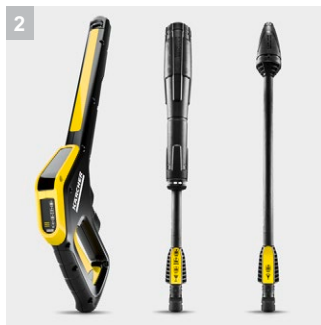

K 4 Power Control

Υποστηρίζεται από το mobile app Kärcher Home & Garden, περιλ. συμβούλου εφαρμογής: πλυστικό K 4 Power Control με πιστόλι ψεκασμού G 160 Q Power Control και κάνες ψεκασμού.

1 Εφαρμογή Home & Garden

- Καινοτόμο εξάρτημα εισαγωγής για φιάλες προϊόντος καθαρισμού Kärcher.
- Για γρήγορη, άνετη εφαρμογή του χημικού με το πλυστικό μηχάνημα.

4 Τηλεσκοπική λαβή ρυθμιζόμενου ύψους

- Βολικό ύψος λαβής
- Αφαιρείται τελείως και βέλτιστη αποθήκευση