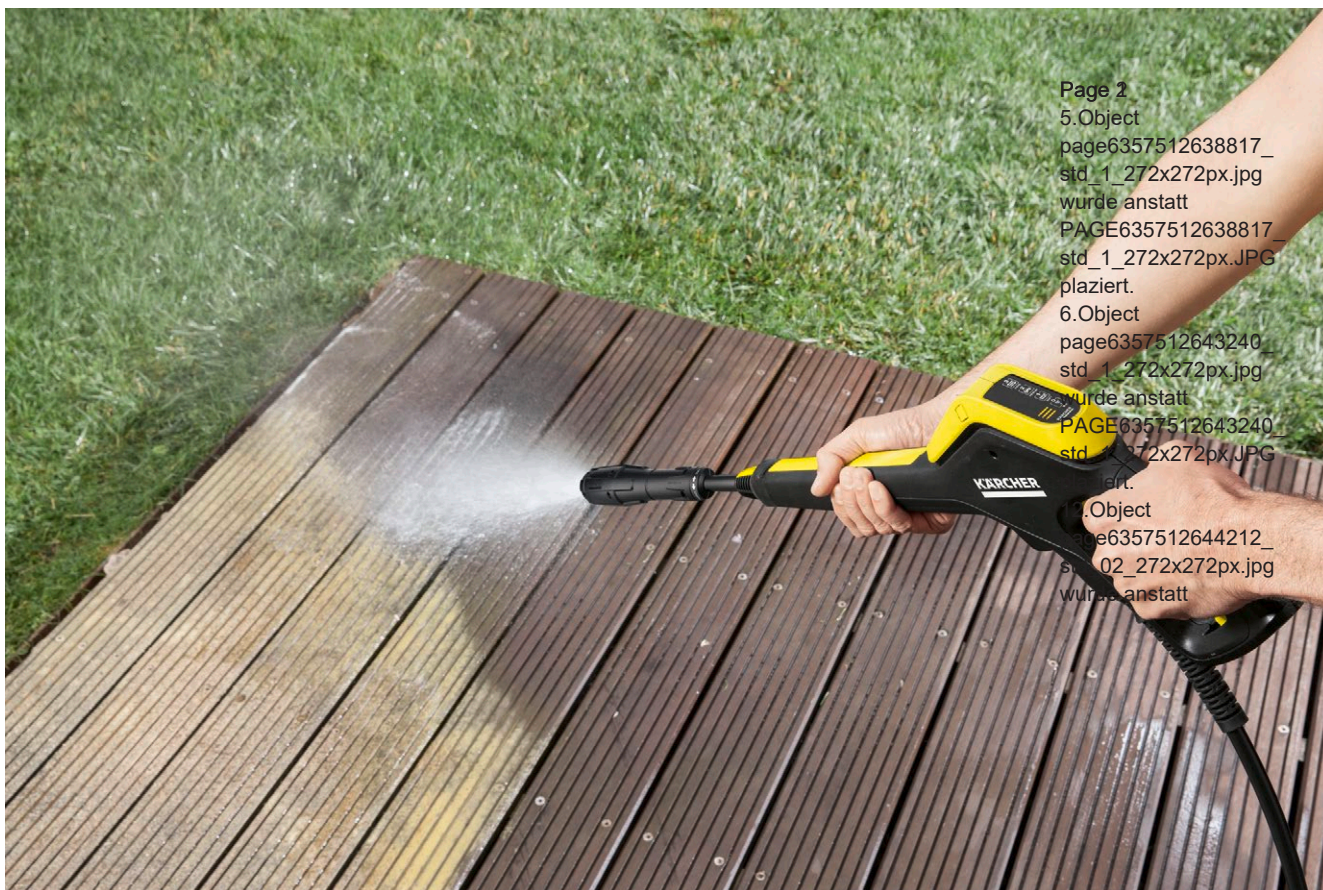

- Καινοτόμο εξάρτημα εισαγωγής για φιάλες προϊόντος καθαρισμού Kärcher.
- Για γρήγορη, άνετη εφαρμογή του χημικού με το πλυστικό μηχάνημα.

4 Τηλεσκοπική λαβή ρυθμιζόμενου ύψους

- Βολικό ύψος λαβής
- Αφαιρείται τελείως και βέλτιστη αποθήκευση