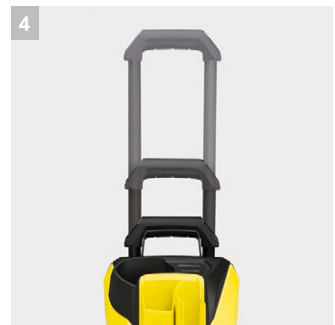

1 Εφαρμογή Home & Garden

- Η εφαρμογή Home & Garden της Kärcher θα σας κάνει ειδικό σε θέματα καθαρισμού.
- Επωφεληθείτε από όλη την τεχνογνωσία της Kärcher για να επιτύχετε τέλεια αποτελέσματα καθαρισμού.

2 Πιστόλι ψεκασμού Power Control και κάνες ψεκασμού με ταχυσύνδεσμο

- Η βέλτιστη ρύθμιση για κάθε επιφάνεια. 3 επίπεδα πίεσης και ένα στάδιο χημικού προϊόντος καθαρισμού.
- Πλήρης έλεγχος: Οι ρυθμίσεις που γίνονται εμφανίζονται στην οθόνη.

3 Plug 'n' Clean – το σύστημα απορρύπανσης της Kärcher

- Καινοτόμο εξάρτημα εισαγωγής για φιάλες προϊόντος καθαρισμού Kärcher.
- Για γρήγορη, άνετη εφαρμογή του χημικού με το πλυστικό μηχάνημα.

4 Τηλεσκοπική λαβή ρυθμιζόμενου ύψους

- Βολικό ύψος λαβής
- Αφαιρείται τελείως και βέλτιστη αποθήκευση