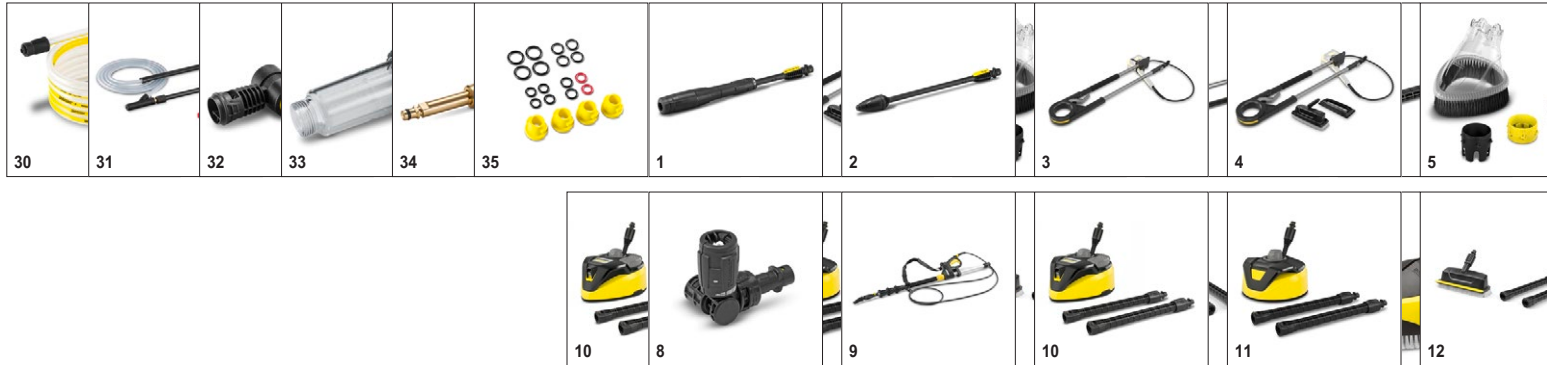

K 4 Power Control

1.324-030.0

KÄRCHER

	Αριθμός παραγγελίας	Τιμή	Περιγραφή
FJ 10 C, Ψεκαστήρας Αφρού Connect 'n' Clean, Καθαριστικό Αυτοκινήτου 3 σε 1	29 2.643-144.0		Καθαριστικό αυτοκινήτου + σύστημα γρήγορης αλλαγής ακροφυσίου αφρού FJ 10 C Connect 'n' Clean. Εύκολη αλλαγή ανάμεσα σε πολλά καθαριστικά με ένα απλό κλικ. ☐
Διάφορα			
SH 5, εύκαμπτος σωλήνας αναρρόφησης	30 2.643-100.0		Φιλικός προς το περιβάλλον εύκαμπτος σωλήνας αναρρόφησης 5 m για την αναρρόφηση νερού από εναλλακτικές πηγές, όπως βαρέλια ή δοχεία νερού. ☐
Σετ υδραμβολής	31 2.638-792.0		Το ειδικό εξάρτημα υδραμβολής και η χρήση άμμου απομακρύνουν την σκουριά ή το παλιό χρώμα από κάγκελα, ψησταριές ή οποιαδήποτε επιφάνεια. Για τα Καταναλωτικά Πλυστικά Μηχανήματα Kärcher. ☐
Σύνδεση Vario	32 2.640-733.0		Βηματικά ρυθμιζόμενη σύνδεση Vario για άνετο καθαρισμό των δύσκολα προσπελάσιμων σημείων. Για τα Καταναλωτικά Μηχανήματα Καθαρισμού Υψηλής Πίεσης της Kärcher. ☐
Φίλτρο νερού	33 4.730-059.0		Το φίλτρο νερού προστατεύει την αντλία του πλυστικού μηχανήματος από τα σωματίδια που βρίσκονται στο νερό και από το βρώμικο νερό που εισέρχεται στο πλυστικό μηχανήμα. ☐
Adapter Anti-Twist	34 2.644-257.0		☐
Σετ O-rings	35 2.640-729.0		Για απλή αντικατάσταση των δακτυλίων διατομής και για ασφαλή σύνδεση στα εξαρτήματα πλύσης με πίεση. ☐

■ Περιλαμβάνεται στη συσκευασία ☐ Διαθέσιμα εξαρτήματα