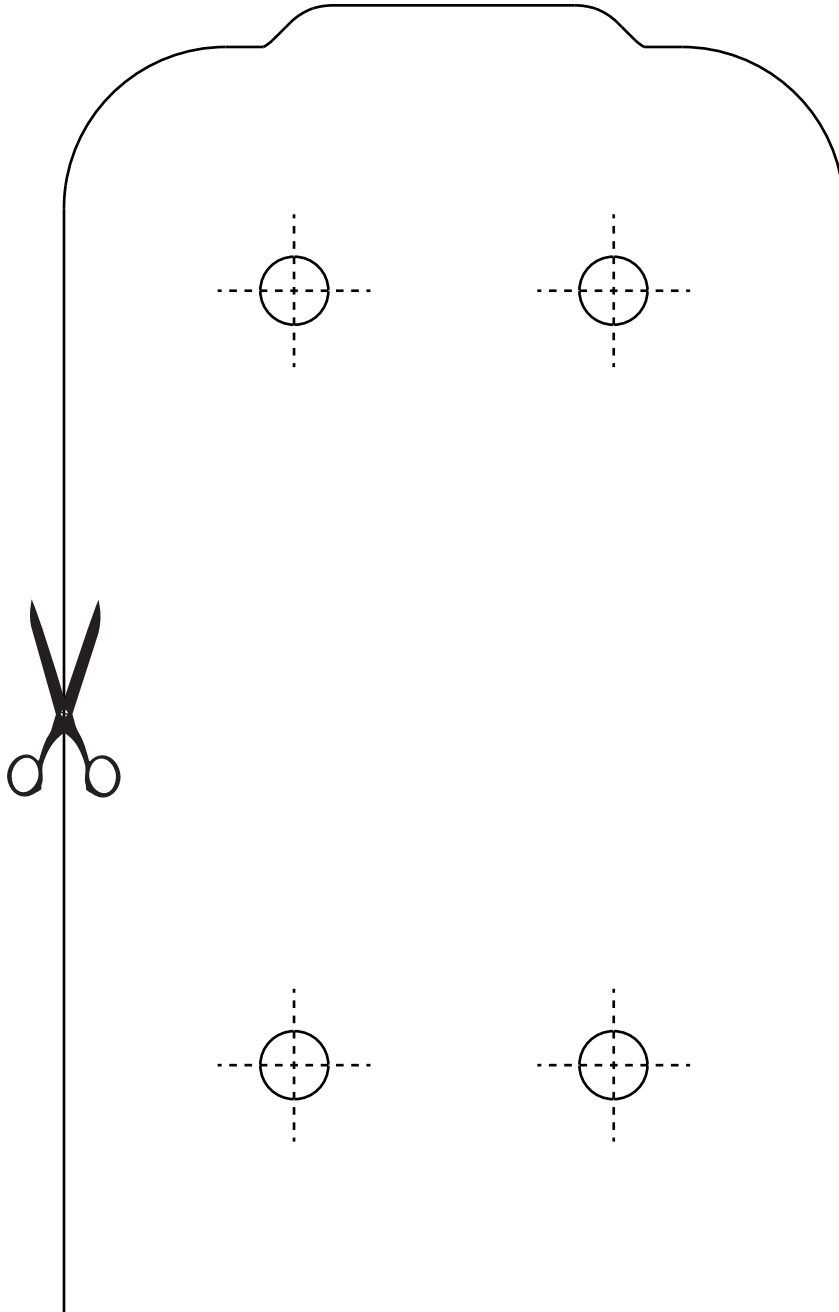

Du kan finde brugsanvisningen til Select Access 5426EURD på andre sprog på: www.masterlock.eu

SE - Använd saxen för att klippa ut den medföljande monteringsmallen.

Delar som ingår i förpackningen:

- Betongskruvar (4x) • Omkodningsverktyg
- Nyckelkrok